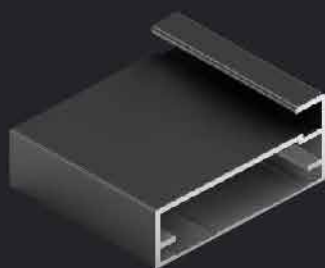

Черный матовый (краска)