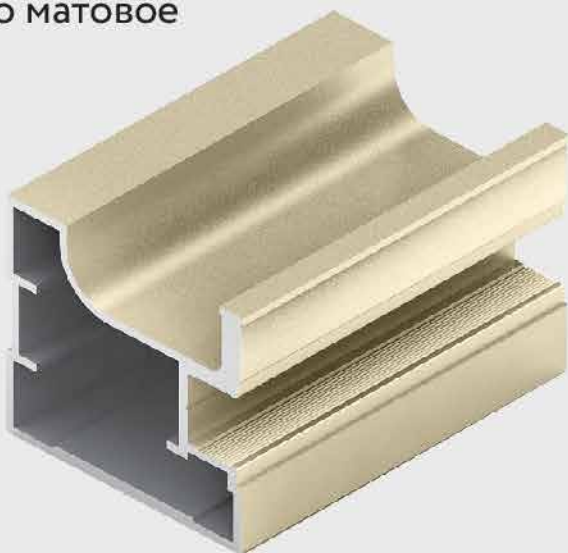

ARISTO®

aluminium
profile system

ГЛАВНАЯ
СТРАНИЦА

ПРОФИЛЬ FUSION

Профиль вертикальный FUSION,
золото матовое

NEW

FA0413.VP540.GLMPV.RA
Профиль верт. FUSION,
золото матовое

УЖЕ
НА СКЛАДЕ

ГЛАВНАЯ
СТРАНИЦА

ARISTO®

aluminium
profile system

Зеркало **Classic**

Большое зеркало в изящной узкой алюминиевой раме — мечта каждого владельца квартиры и неотъемлемый атрибут полноценной гардеробной комнаты. Оно является важным, стильным и гармоничным дополнением к общему интерьеру помещения. Привносит стиль и функциональность, а также визуально расширяет пространство.

Серебро
матовое

Черный
матовый

AA0420.VP607.BKSPC.RU

Зеркало 4мм,
с защитной пленкой
L=607, H=570, Чёрный матовый

AA0420.VP607.SLMAN.RU

Зеркало 4мм,
с защитной пленкой
L=607, H=570, Серебро матовое

AA0421.VP450.BKSPC.RU