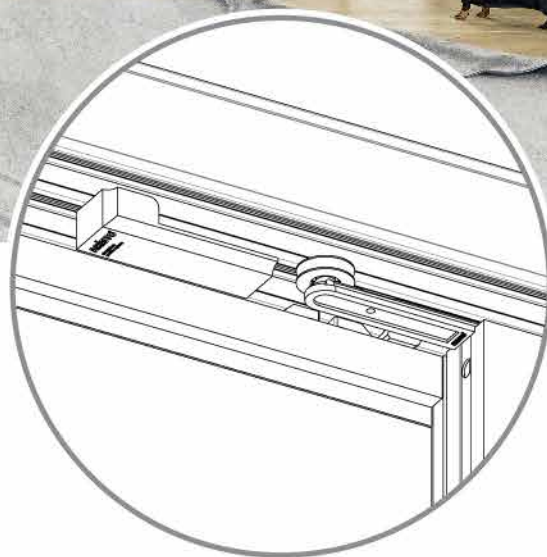

ARISTO®

aluminium
profile system

ГЛАВНАЯ
СТРАНИЦА

NEW

ДЕКОРАТИВНАЯ НАКЛАДКА

Закрывает ролик с длинной площадкой синхронно-последовательного механизма. Благодаря чему создается законченность конструкции.

FH0014.VP000.WH000.CY

Декоративная накладка для механизма мультисеквентуального синхр. открывания 4ПДВ, Белый, CY