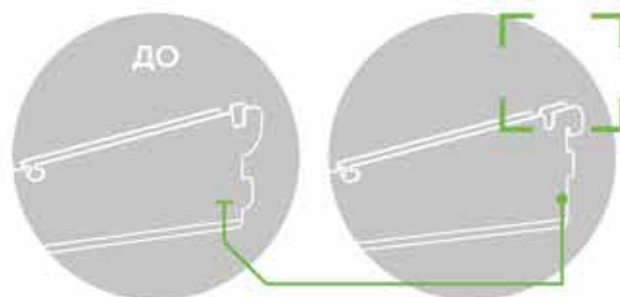

Изменилась задняя часть кронштейна