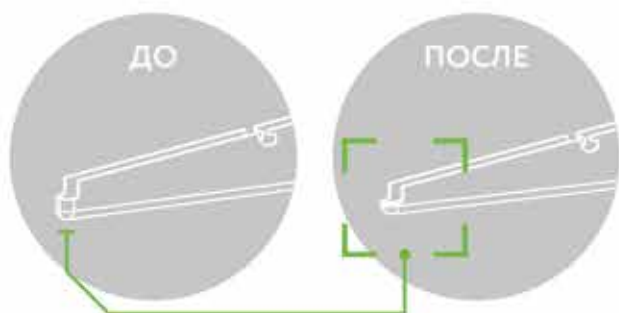

Благодаря изменениям в передней части кронштейнов - внешний вид всей конструкции теперь в едином стиле, а угловые конструкции находятся в одной плоскости. При использовании разных серий кронштейнов у полок отсутствуют перепады. Передняя часть кронштейнов всех серий стала единой.

Изменилась передняя часть кронштейна