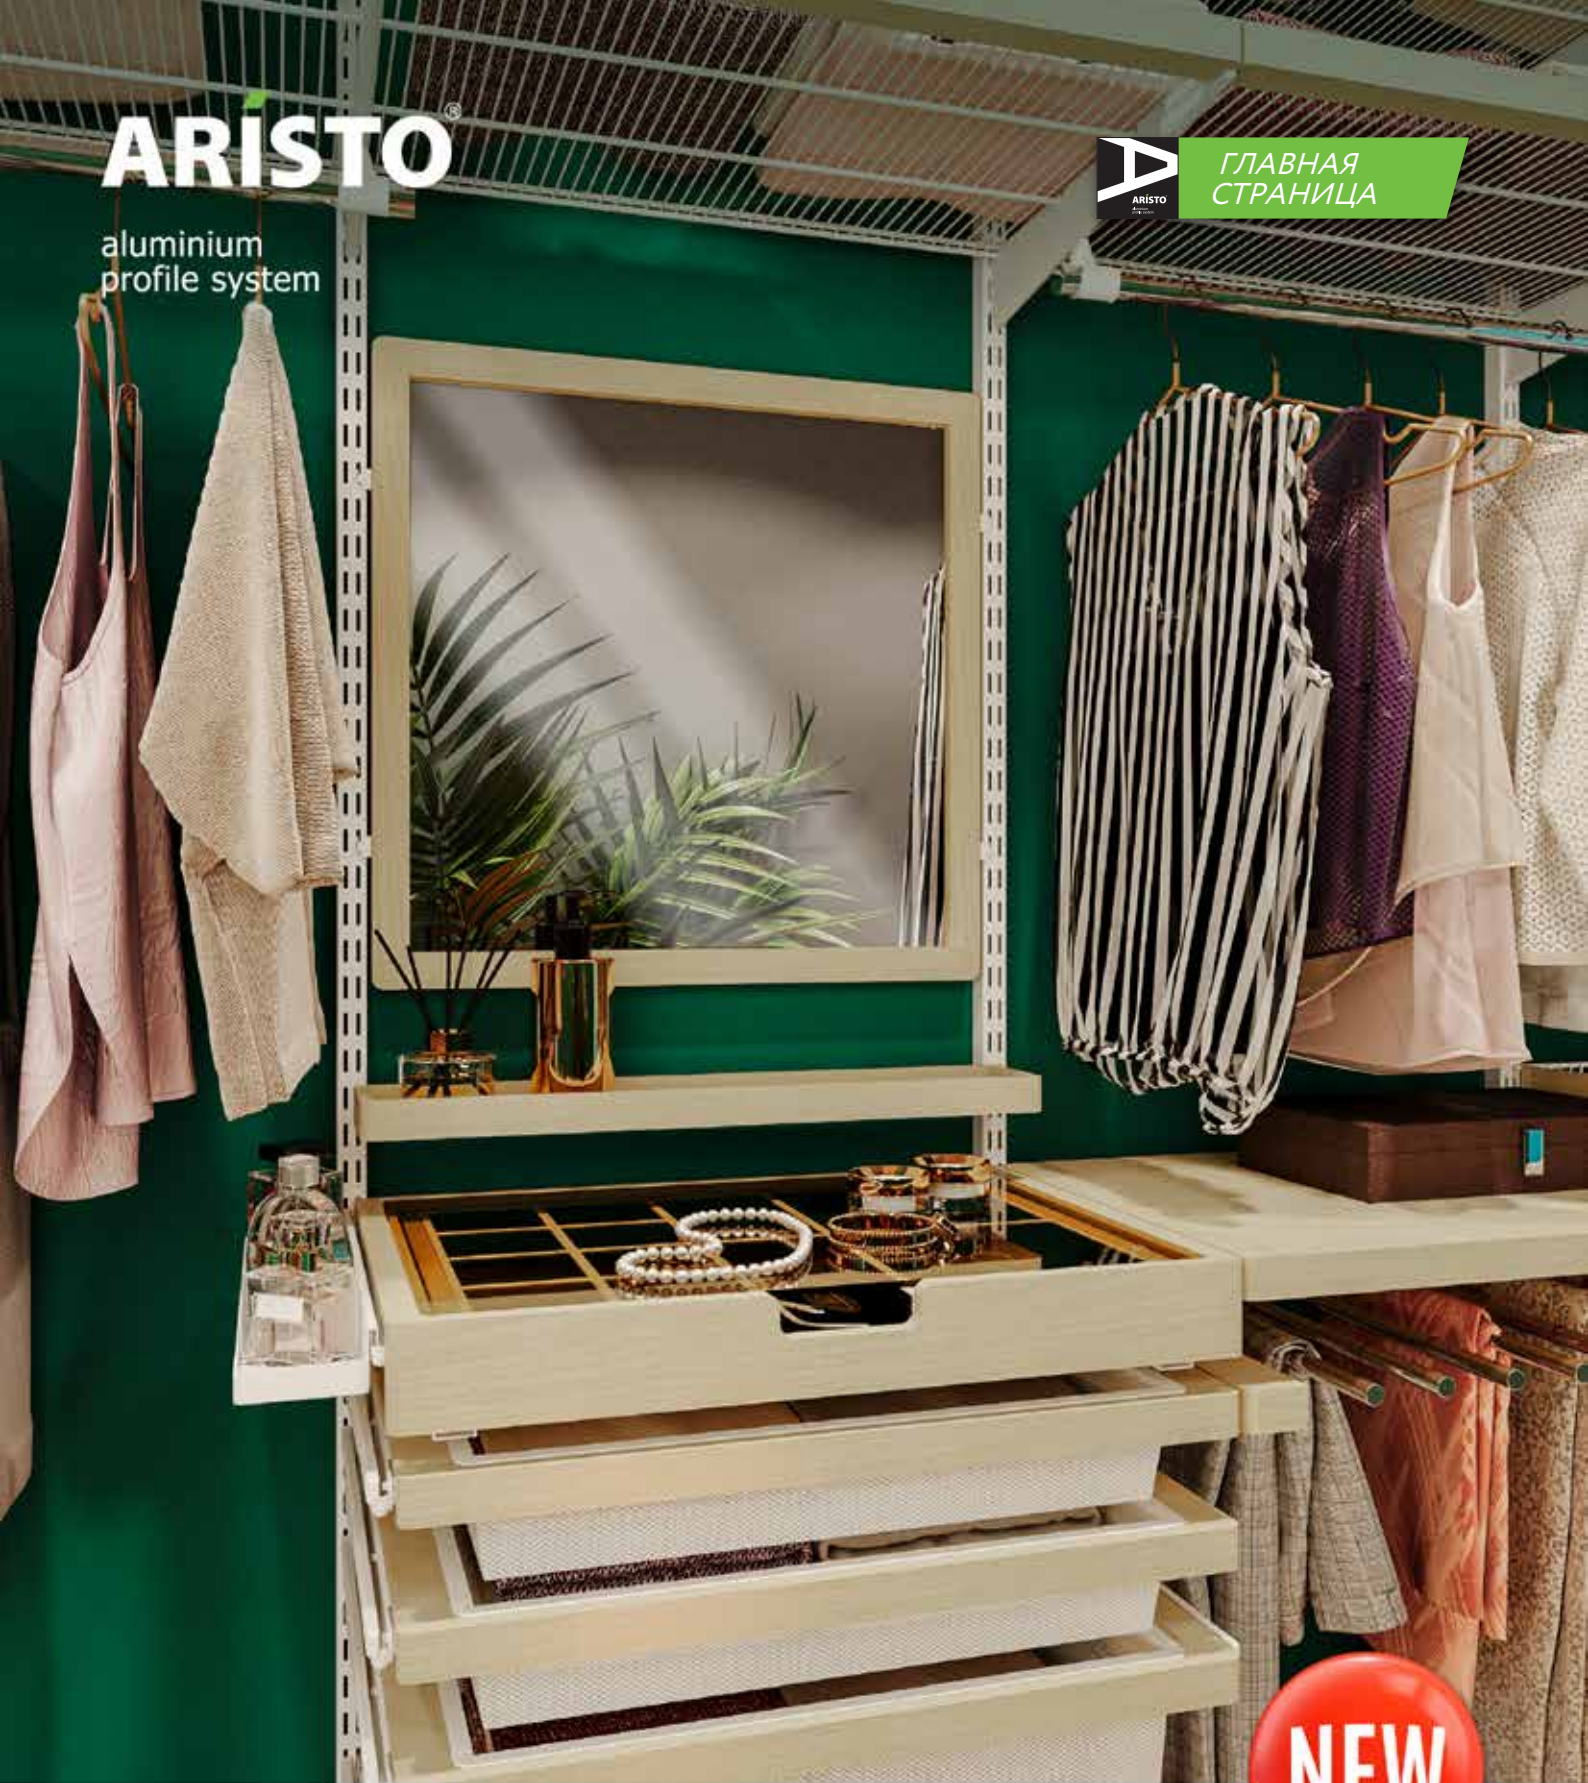

ГЛАВНАЯ
СТРАНИЦА

NEW

Зеркало **Decor**

Зеркало в деревянном обрамлении, станет "сердцем" любой гардеробной комнаты. Расширит ее функционал и добавит уюта, благодаря наполнению аксессуарами.

Новинка!

WD0447.VP060