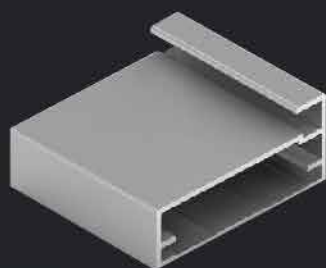

ARISTO®

aluminium
profile system

ГЛАВНАЯ
СТРАНИЦА

РАМОЧНЫЙ ПРОФИЛЬ

для распашных фасадов 298

- Черный цвет – порошковая покраска.
- 2 цвета анодированного покрытия: серебро и золото.
- 4 мм толщина стекла.
- 8 мм ширина лицевой поверхности.
- 20 мм толщина фасада.
- 35 мм диаметр фрезеровки для установки 4-х шарнирной петли.
- 45 мм ширина профиля.

NEW

Серебро матовое