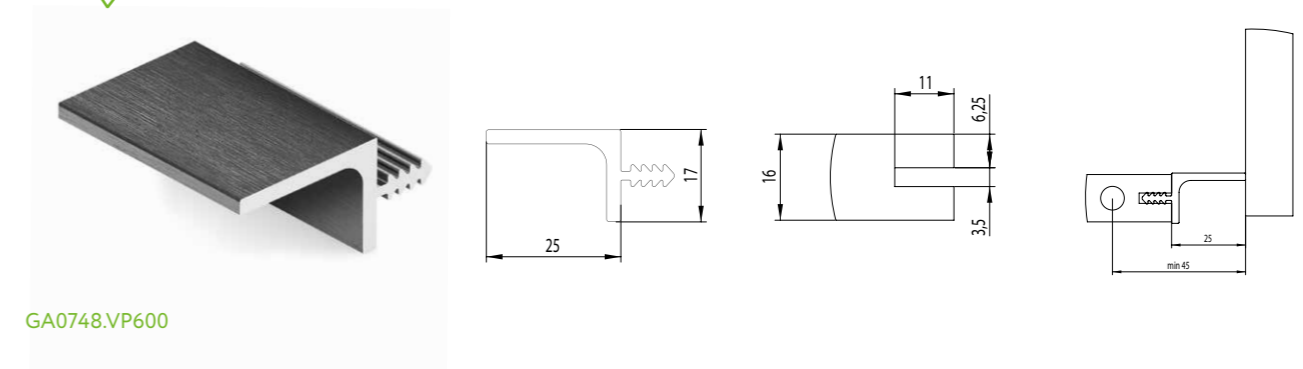

GA0748.VP600