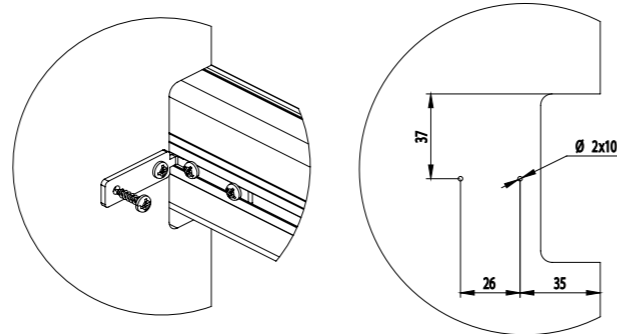

Комплектация:

- 1. GA0041.VS000
- 2. GA0043.VP000
- 3. GA0042.VP000
- 4. GA0040.VS000

Схема крепежа

Вариант 1

GA0001.VR000.GR000.FX

Вариант 2

GA0002.VR000.ZN0EP.FX

Для фиксации крепежа к боковине используйте саморез 3,9x16 с полукруглой головкой.

Комплектация:

1. GA0031.VS000
2. GA0033.VP000
3. GA0032.VP000
4. GA0030.VS000

Схема крепежа

Вариант 1

GA0001.VR000.GR000.FX

Вариант 2

GA0002.VR000.ZN0EP.FX

Для фиксации крепежа к боковине используйте саморез 3,9x16 с полукруглой головкой.