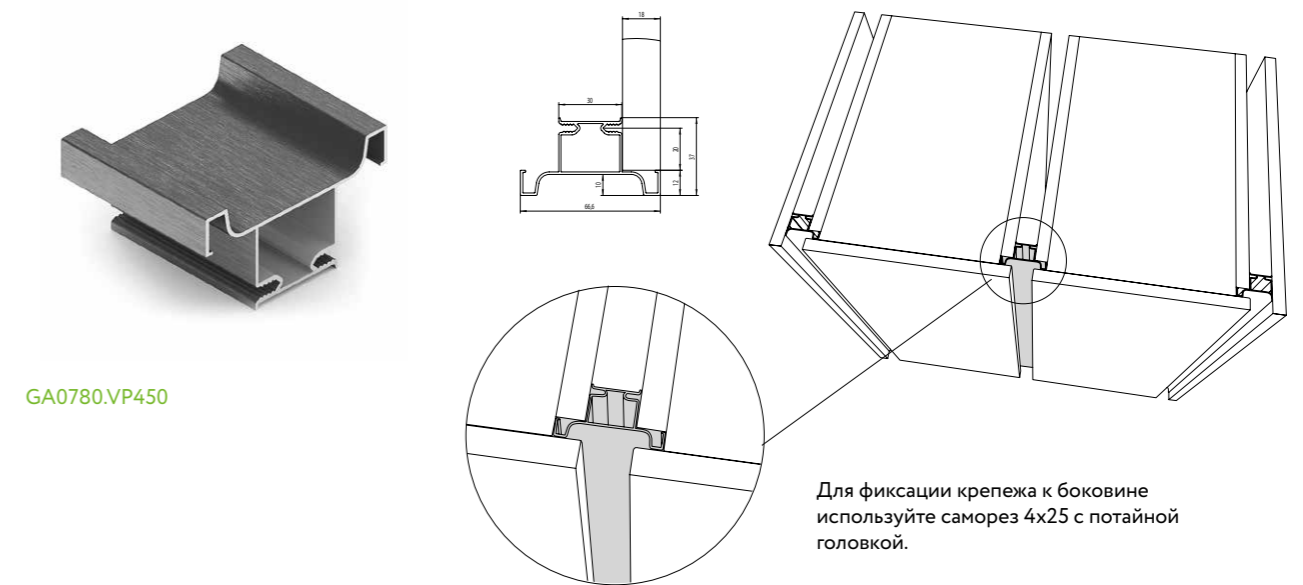

GA0780.VP450

Для фиксации крепежа к боковине используйте саморез 4x25 с потайной головкой.