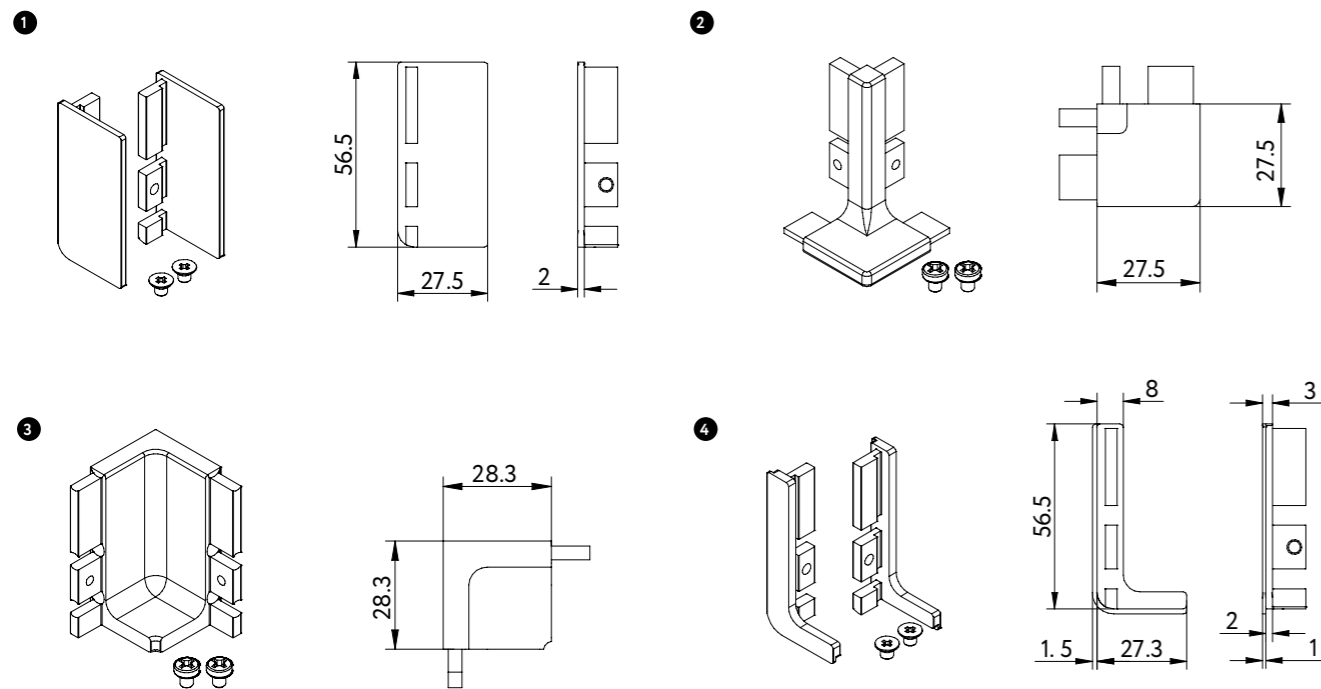

Комплектация:

- 1. GA0041.VS000
- 2. GA0043.VP000
- 3. GA0042.VP000
- 4. GA0040.VS000

Схема крепежа

Вариант 1

GA0001.VR000.GR000.FX

Вариант 2

GA0002.VR000.ZN0EP.FX

Для фиксации крепежа к боковине используйте саморез 3,9x16 с полукруглой головкой.

Комплектация:

1. GA0031.VS000
2. GA0033.VP000
3. GA0032.VP000
4. GA0030.VS000

Схема крепежа

Вариант 1

GA0001.VR000.GR000.FX

Вариант 2

GA0002.VR000.ZN0EP.FX

Для фиксации крепежа к боковине используйте саморез 3,9x16 с полукруглой головкой.

GA0781.VP450

Для фиксации крепежа к боковине используйте саморез 4x25 с потайной головкой.

GA0780.VP450

Для фиксации крепежа к боковине используйте саморез 4x25 с потайной головкой.

GA0748.VP600