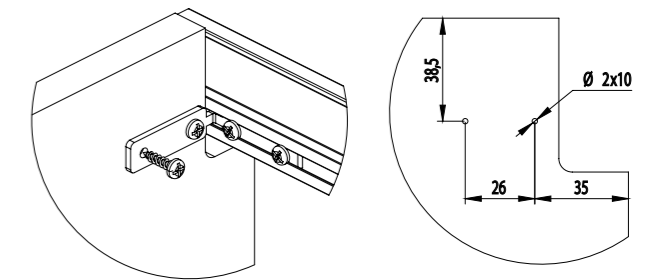

Комплектация:

- 1. GA0041.VS000
- 2. GA0043.VP000
- 3. GA0042.VP000
- 4. GA0040.VS000

Схема крепежа

Вариант 1

GA0001.VR000.GR000.FX

Вариант 2

GA0002.VR000.ZN0EP.FX

Для фиксации крепежа к боковине используйте саморез 3,9x16 с полукруглой головкой.

Комплектация:

1. GA0031.VS000
2. GA0033.VP000
3. GA0032.VP000
4. GA0030.VS000

Схема крепежа

Вариант 1

GA0001.VR000.GR000.FX

Вариант 2

GA0002.VR000.ZN0EP.FX

Для фиксации крепежа к боковине используйте саморез 3,9x16 с полукруглой головкой.

GA0781.VP450

Для фиксации крепежа к боковине используйте саморез 4x25 с потайной головкой.

GA0780.VP450

Для фиксации крепежа к боковине используйте саморез 4x25 с потайной головкой.

GA0748.VP600