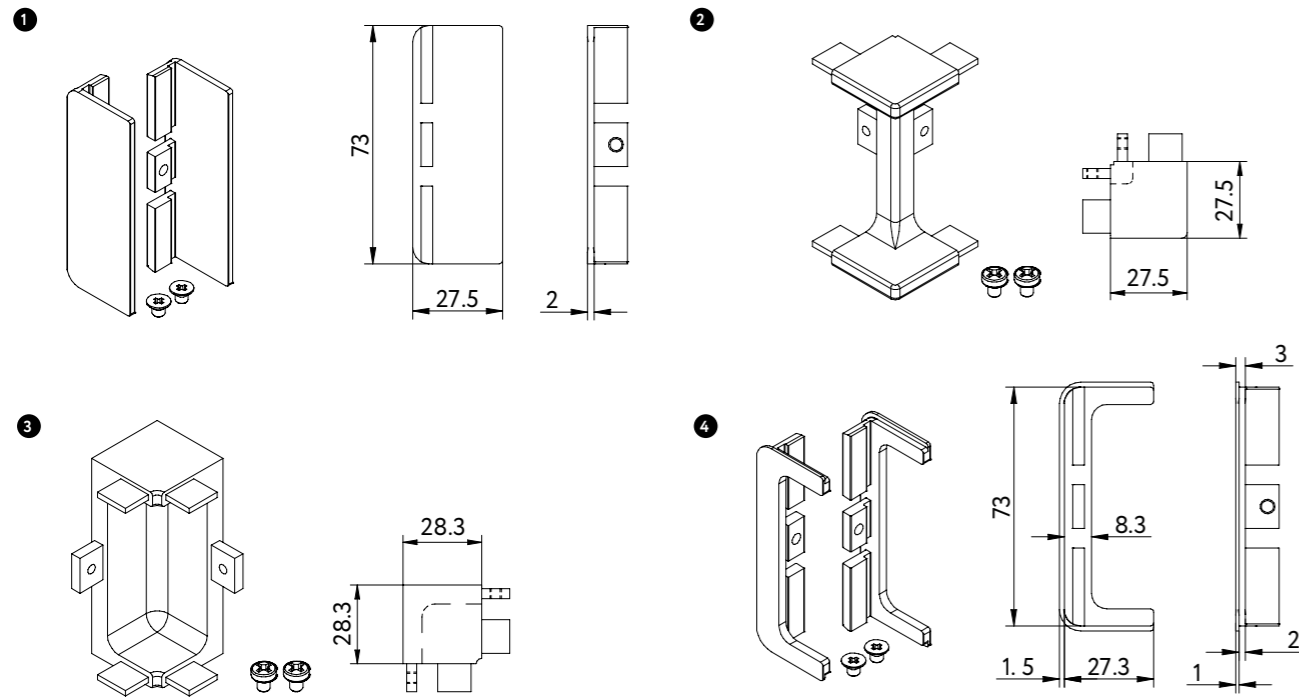

Комплектация:

- 1. GA0041.VS000
- 2. GA0043.VP000
- 3. GA0042.VP000
- 4. GA0040.VS000

Схема крепежа

Вариант 1

GA0001.VR000.GR000.FX

Вариант 2

GA0002.VR000.ZN0EP.FX

Для фиксации крепежа к боковине используйте саморез 3,9x16 с полукруглой головкой.

Комплектация:

1. GA0031.VS000
2. GA0033.VP000
3. GA0032.VP000
4. GA0030.VS000

Схема крепежа

Вариант 1

GA0001.VR000.GR000.FX

Вариант 2

GA0002.VR000.ZN0EP.FX

Для фиксации крепежа к боковине используйте саморез 3,9x16 с полукруглой головкой.

GA0781.VP450

Для фиксации крепежа к боковине используйте саморез 4x25 с потайной головкой.

GA0780.VP450

Для фиксации крепежа к боковине используйте саморез 4x25 с потайной головкой.

GA0748.VP600