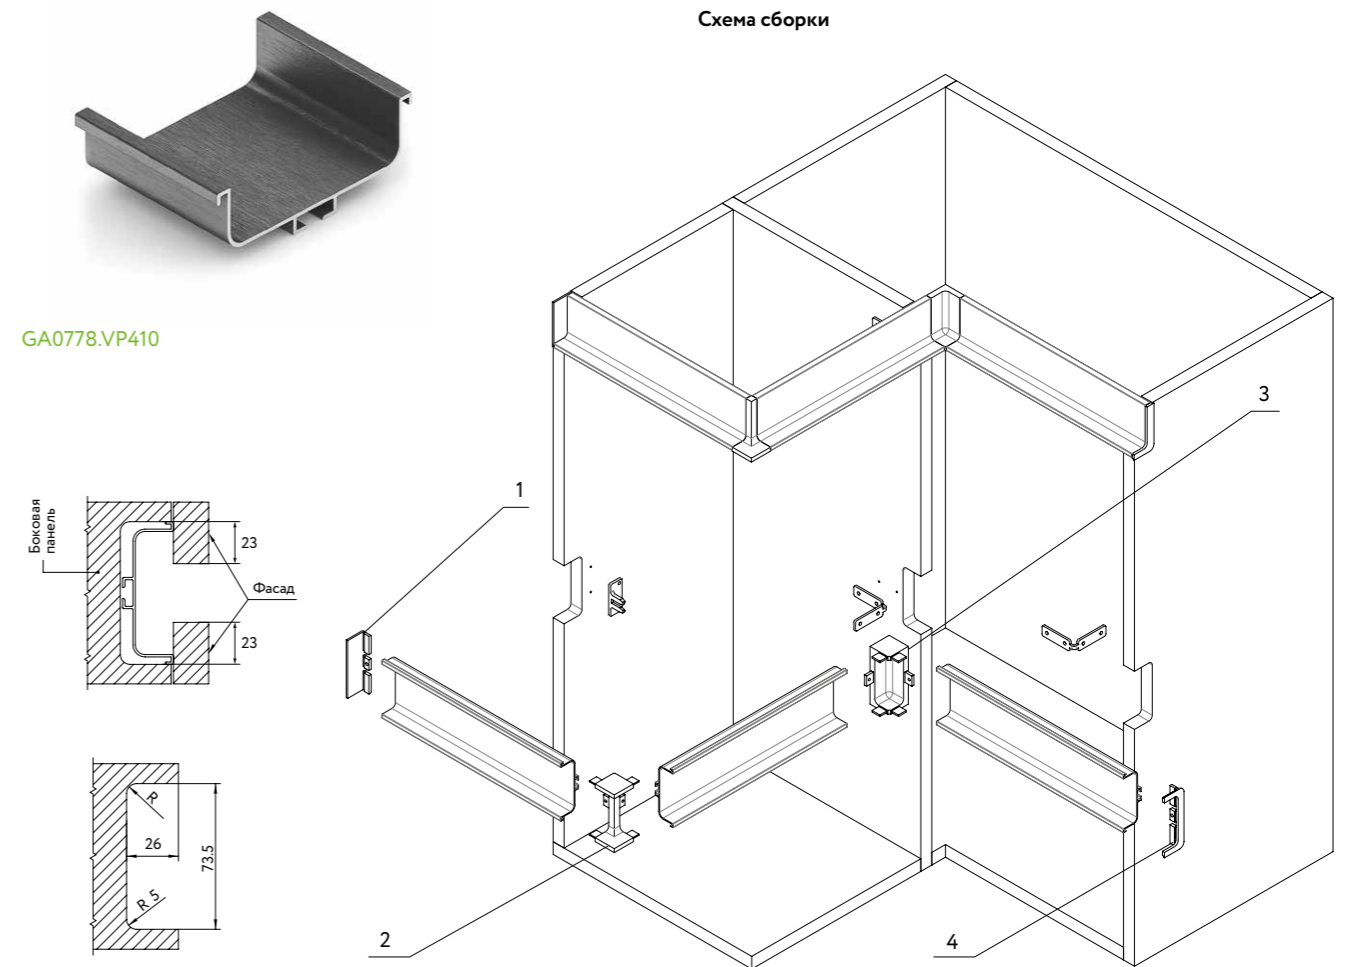

Комплектация:

- 1. GA0041.VS000
- 2. GA0043.VP000
- 3. GA0042.VP000
- 4. GA0040.VS000

Схема крепежа

Вариант 1

GA0001.VR000.GR000.FX

Вариант 2

GA0002.VR000.ZN0EP.FX

Для фиксации крепежа к боковине используйте саморез 3,9x16 с полукруглой головкой.

Комплектация:

1. GA0031.VS000
2. GA0033.VP000
3. GA0032.VP000
4. GA0030.VS000

Схема крепежа

Вариант 1

GA0001.VR000.GR000.FX

Вариант 2

GA0002.VR000.ZN0EP.FX

Для фиксации крепежа к боковине используйте саморез 3,9x16 с полукруглой головкой.

GA0781.VP450

Для фиксации крепежа к боковине используйте саморез 4x25 с потайной головкой.

GA0780.VP450

Для фиксации крепежа к боковине используйте саморез 4x25 с потайной головкой.

GA0748.VP600