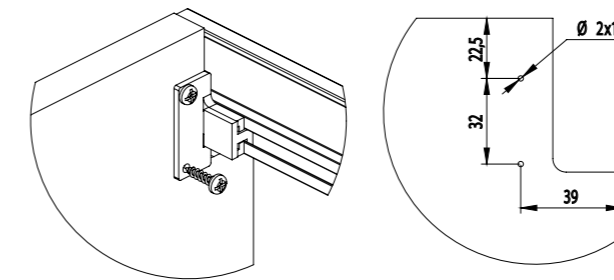

Комплектация:

- 1. GA0041.VS000
- 2. GA0043.VP000
- 3. GA0042.VP000
- 4. GA0040.VS000

Схема крепежа

Вариант 1

GA0001.VR000.GR000.FX

Вариант 2

GA0002.VR000.ZN0EP.FX

Для фиксации крепежа к боковине используйте саморез 3,9x16 с полукруглой головкой.

Комплектация:

1. GA0031.VS000
2. GA0033.VP000
3. GA0032.VP000
4. GA0030.VS000

Схема крепежа

Вариант 1

GA0001.VR000.GR000.FX

Вариант 2

GA0002.VR000.ZN0EP.FX

Для фиксации крепежа к боковине используйте саморез 3,9x16 с полукруглой головкой.

GA0781.VP450

Для фиксации крепежа к боковине используйте саморез 4x25 с потайной головкой.

GA0780.VP450

Для фиксации крепежа к боковине используйте саморез 4x25 с потайной головкой.

GA0748.VP600