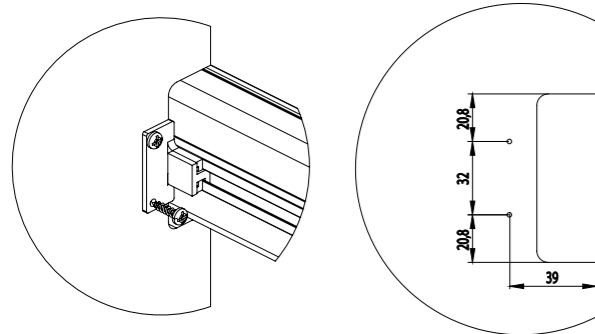

Комплектация:

- 1. GA0041.VS000
- 2. GA0043.VP000
- 3. GA0042.VP000
- 4. GA0040.VS000

Схема крепежа

Вариант 1

GA0001.VR000.GR000.FX

Вариант 2

GA0002.VR000.ZN0EP.FX

Для фиксации крепежа к боковине используйте саморез 3,9x16 с полукруглой головкой.

Комплектация:

1. GA0031.VS000
2. GA0033.VP000
3. GA0032.VP000
4. GA0030.VS000

Схема крепежа

Вариант 1

GA0001.VR000.GR000.FX

Вариант 2

GA0002.VR000.ZN0EP.FX

Для фиксации крепежа к боковине используйте саморез 3,9x16 с полукруглой головкой.