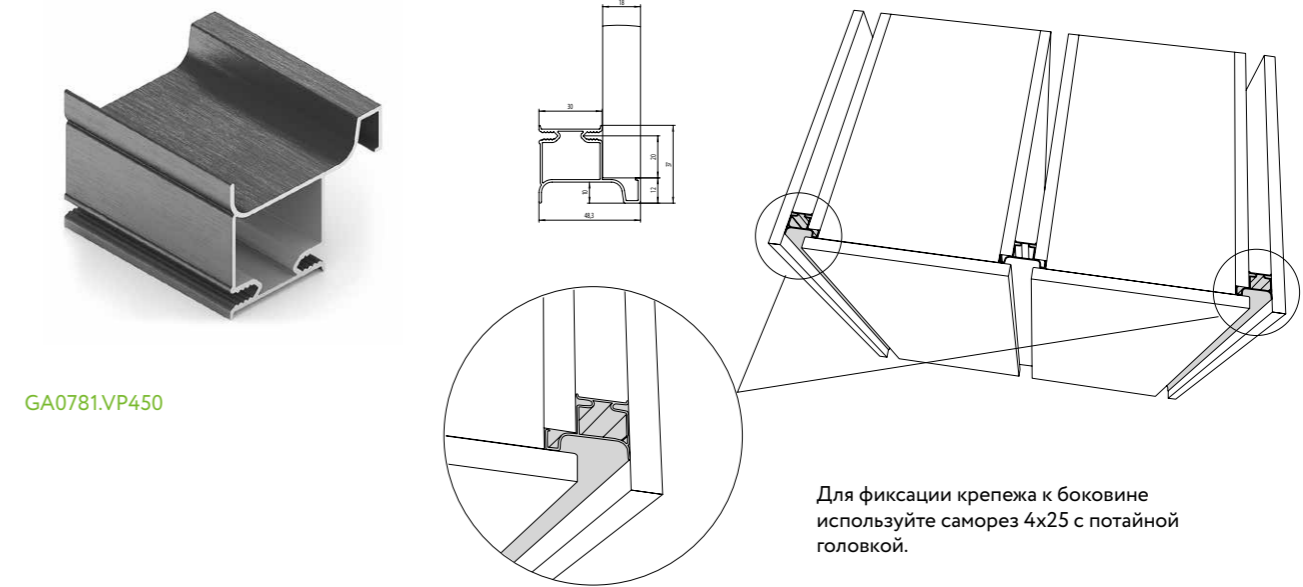

Комплектация:

- 1. GA0041.VS000
- 2. GA0043.VP000
- 3. GA0042.VP000
- 4. GA0040.VS000

Схема крепежа

Вариант 1

GA0001.VR000.GR000.FX

Вариант 2

GA0002.VR000.ZN0EP.FX

Для фиксации крепежа к боковине используйте саморез 3,9x16 с полукруглой головкой.

Комплектация:

1. GA0031.VS000
2. GA0033.VP000
3. GA0032.VP000
4. GA0030.VS000

Схема крепежа

Вариант 1

GA0001.VR000.GR000.FX

Вариант 2

GA0002.VR000.ZN0EP.FX

Для фиксации крепежа к боковине используйте саморез 3,9x16 с полукруглой головкой.