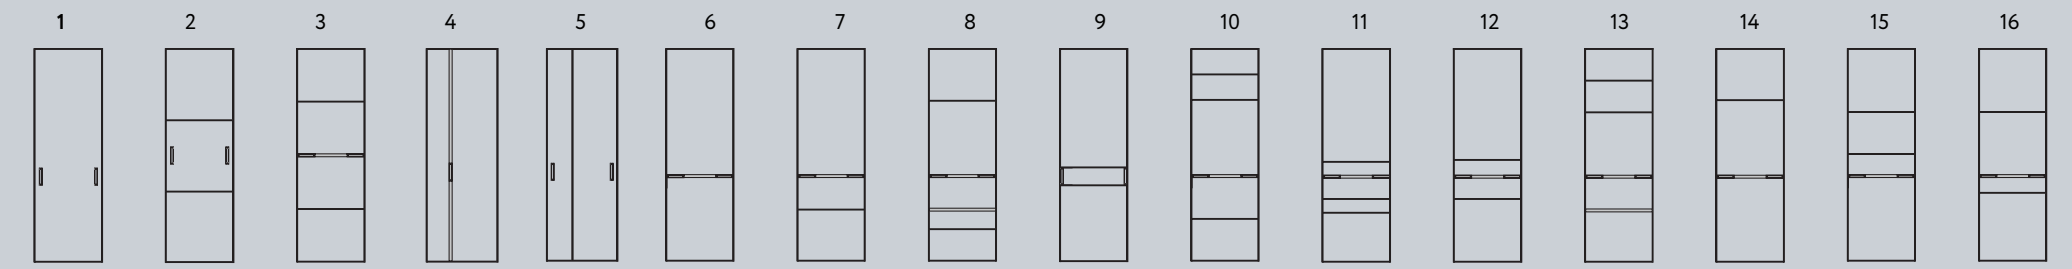

Каталог
продукции **2024**

Sense Touch Коллекция
современных дверей

| Типы систем | Типы профилей | Цветовая гамма профилей |
|--|--|---|
| <p>NOVA</p>  <p>Раздвижные двери</p> |  <p>Профиль вертикальный NOVA</p> | <p>NOVA</p>  <p>Серебро матовое Белый глянец Черный матовый</p> |
| <p>SLIM LINE</p>  <p>Раздвижные двери</p> <p>Фурнитура стразовые цепи</p> |  <p>Профиль вертикальный SLIM Профиль вертикальный SLIM MAX</p>  <p>Профиль вертикальный SLIM декор</p> | <p>SLIM SLIM MAX SLIM SLIM MAX SLIM SLIM MAX SLIM SLIM декор SLIM декор SLIM декор</p>  <p>Серебро матовое Белый глянец Черный матовый Шампань матовая Серебро матовое Белый глянец Черный матовый</p>  <p>Серебро, кристалл прозрачный Серебро, кристалл темно-синий Серебро, кристалл черный Золото, кристалл прозрачный Вороненая сталь, кристалл черный</p> |
| <p>4 в 1</p>  <p>Подвесные двери</p>  <p>Распашные двери</p> |  <p>Профиль вертикальный Fusion Профиль вертикальный Smart</p> | <p>Fusion Smart Fusion Fusion Smart Fusion Fusion</p>  <p>Серебро матовое Белый матовый Черный матовый Слоновая кость Дуб белый</p> <p>Fusion Fusion Fusion</p> <p>Венге темный Антрацит Золото крацованное</p> |
| <p>Стационарные перегородки</p>  |  <p>Профиль вертикальный Fusion</p> | <p>Fusion Smart Fusion Fusion Smart Fusion Fusion</p>  <p>Серебро матовое Белый матовый Черный матовый Слоновая кость Дуб белый</p> <p>Fusion Fusion Fusion</p> <p>Венге темный Антрацит Золото крацованное</p> |
| <p>Складные двери</p>  |  <p>Профиль вертикальный Fusion</p> | <p>Fusion Smart Fusion Fusion Smart Fusion Fusion</p>  <p>Серебро матовое Белый матовый Черный матовый Слоновая кость Дуб белый</p> <p>Fusion Fusion Fusion</p> <p>Венге темный Антрацит Золото крацованное</p> |