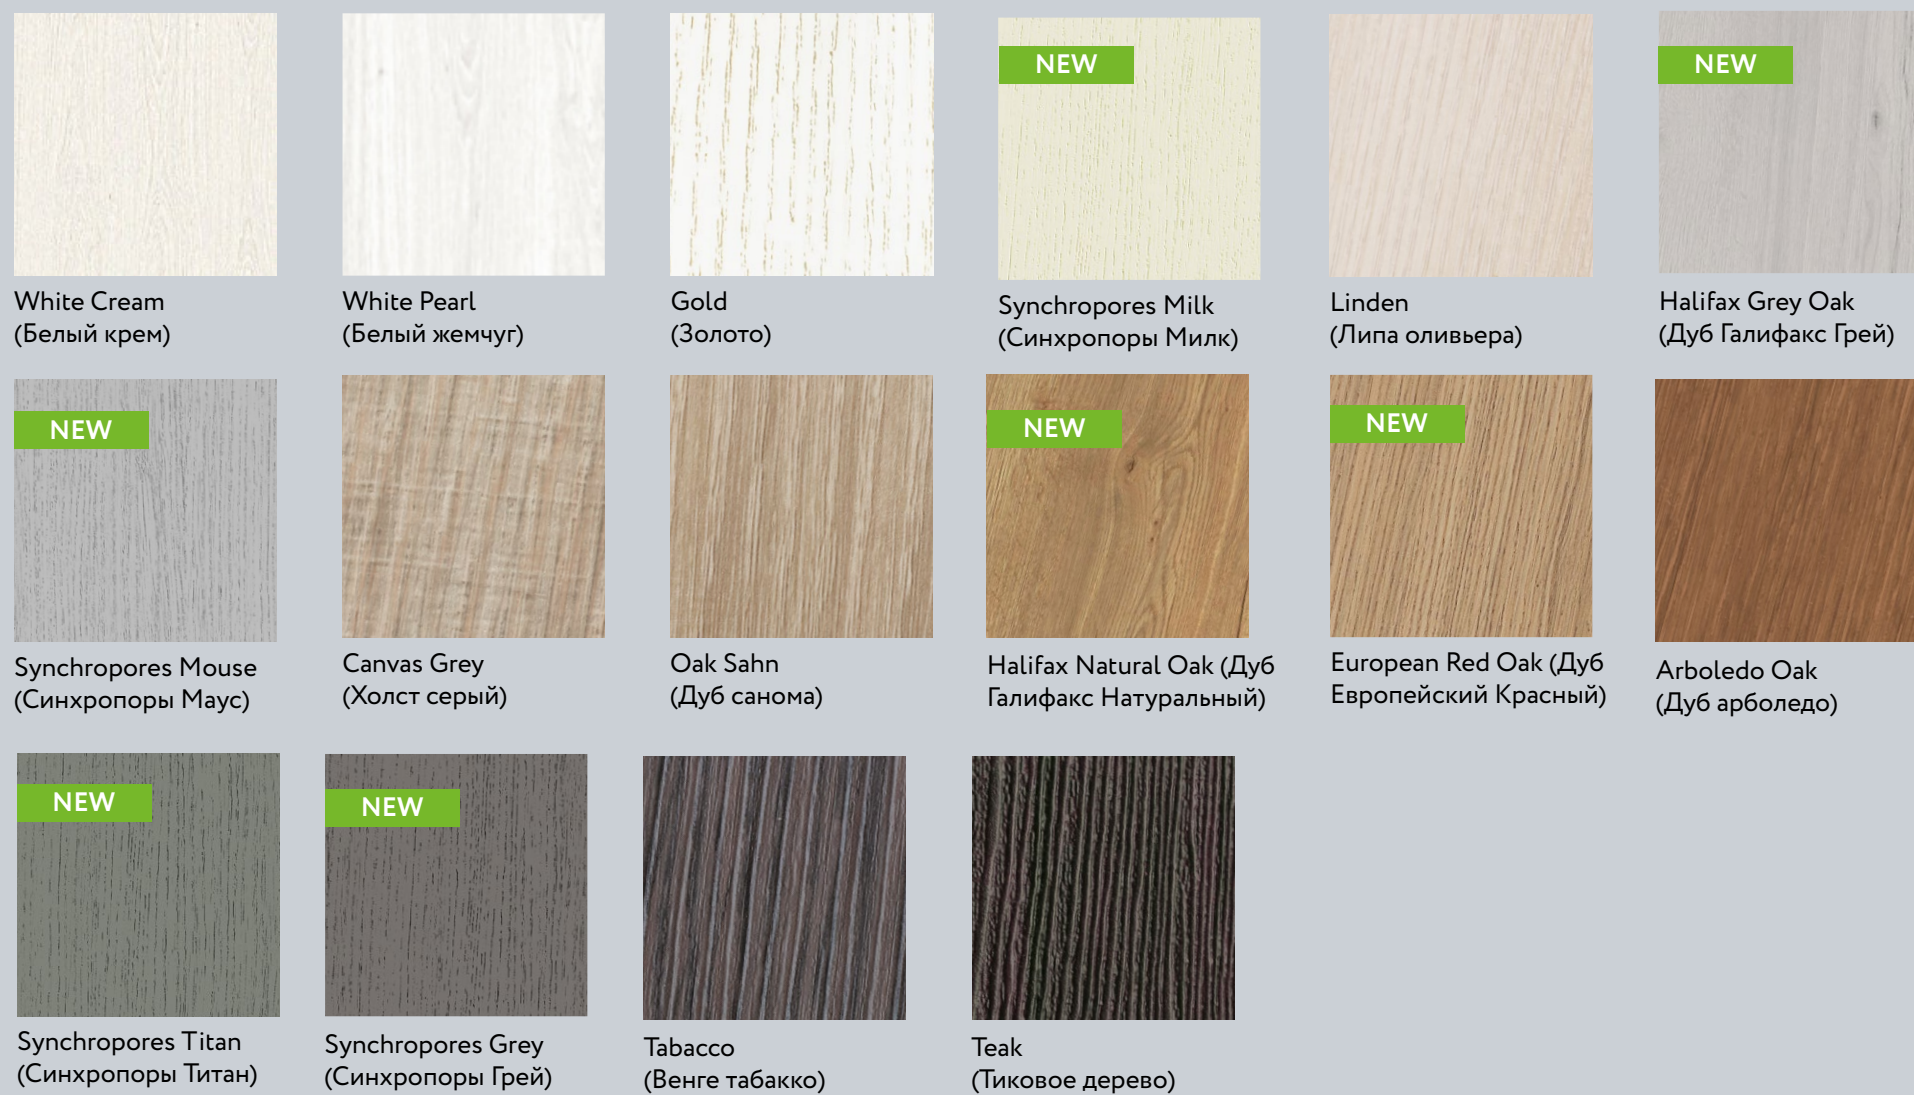

Палитра МДФ древесных декоров 3D экопластика