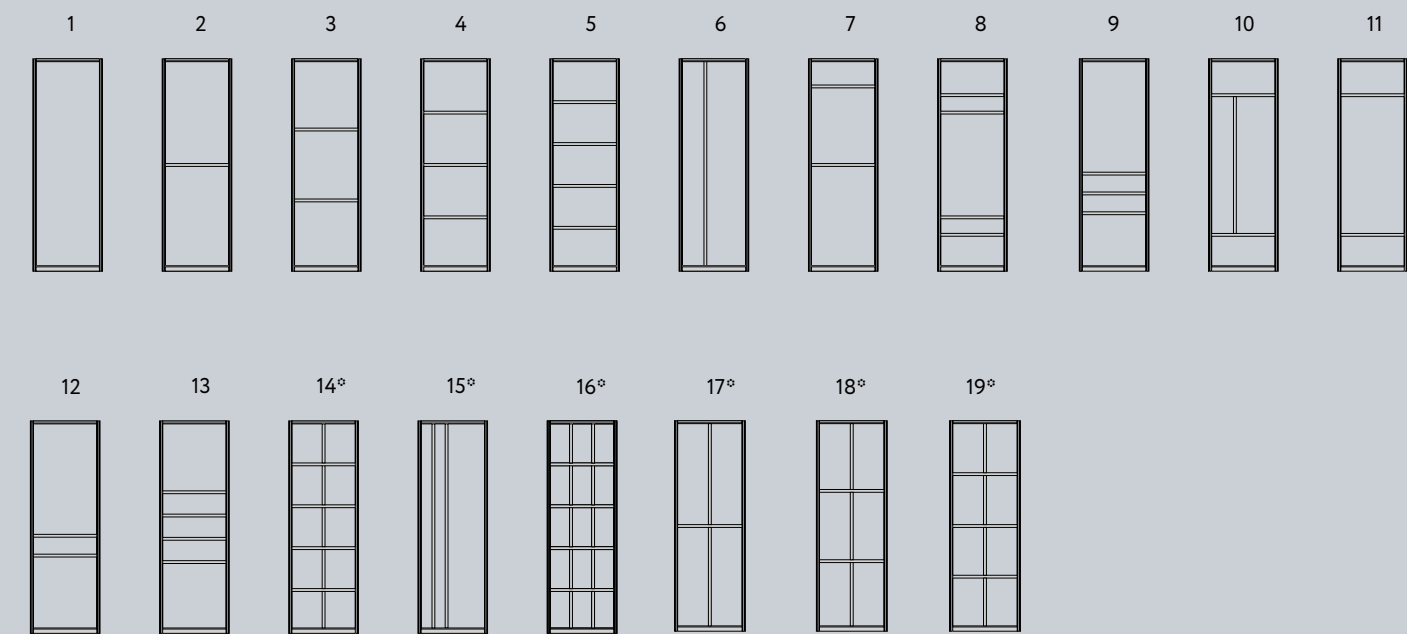

Типы систем	Типы профилей	Цветовая гамма профилей
Стандарт Раздвижные двери	Профиль вертикальный C Профиль вертикальный Flat Профиль вертикальный Fusion Профиль вертикальный I Профиль вертикальный Avers Профиль вертикальный Smart Профиль вертикальный Twelve	<table border="1"> <tr> <td> Белый матовый</td> <td> Серебро матовое</td> <td> Слоновая кость</td> <td> Золото матовое</td> <td> Шампань глянец</td> </tr> <tr> <td> Шампань матовая</td> <td> Бронза глянец</td> <td> Береза карельская</td> <td> Дуб белый</td> <td> Дуб дымчатый</td> </tr> <tr> <td> Жемчуг серый</td> <td> Жемчуг розовый</td> <td> Дуб неаполь</td> <td> Дуб кантри</td> <td> Антрацит</td> </tr> <tr> <td> Дуб серый</td> <td> Венге темный</td> <td> Черный матовый</td> <td> Чёрный кашемир</td> <td> Вельвет дарк</td> </tr> <tr> <td> Молочный сатин</td> <td> Ванильный кашемир</td> <td> Зеленый графит</td> <td> Серый кашемир</td> <td> Белый полярный</td> </tr> </table>
Распашные двери	Профиль вертикальный C Профиль вертикальный Flat Профиль вертикальный I Профиль вертикальный Smart	

*Модели 6, 10, 14, 15, 16, 17, 18, 19 В распашной системе только при использовании регулируемого распашного механизма