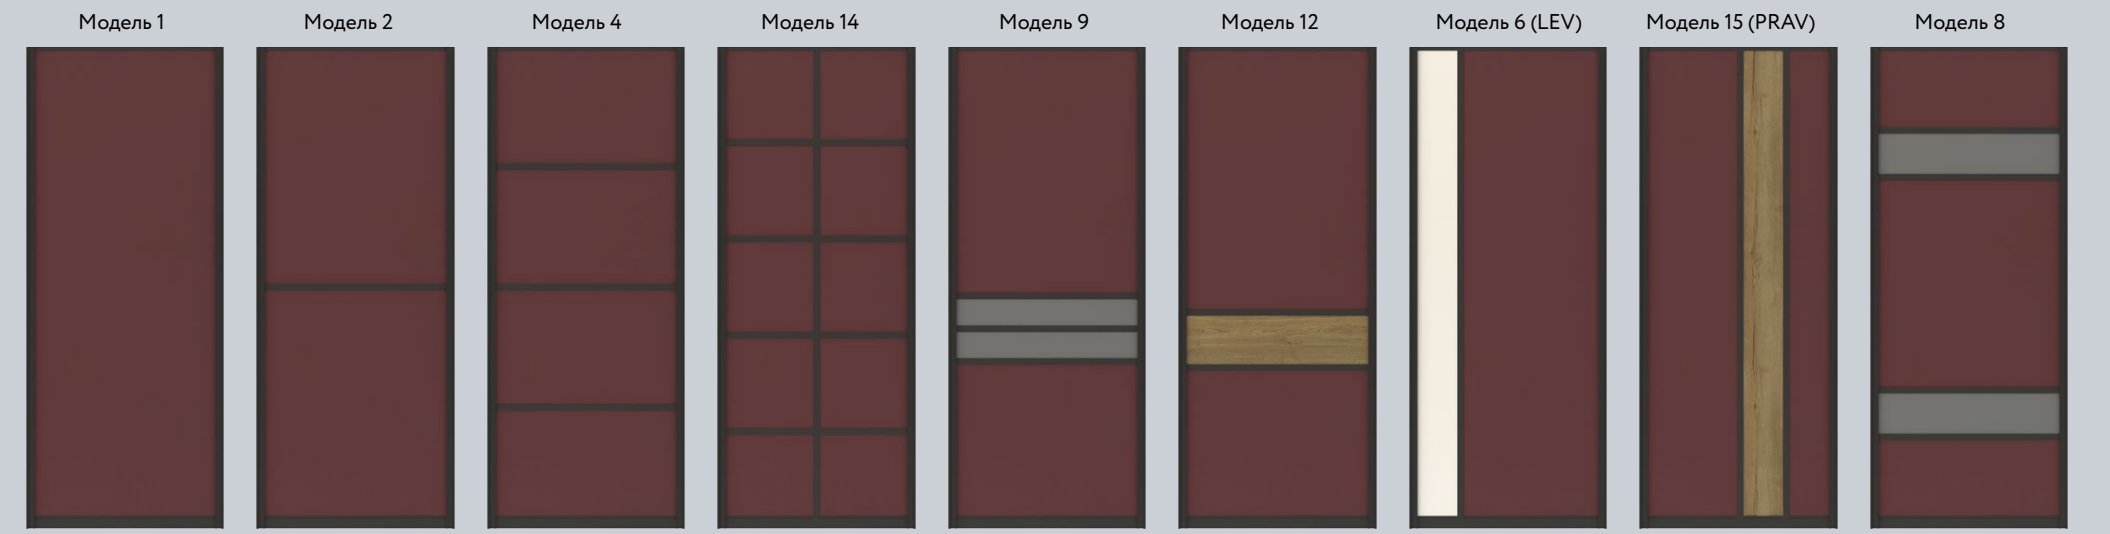

Vintage Oak
(Дуб Винтаж)Стекло Lacobel
9003 White PureЗеркало Silver
(Серебро)

Современная спальня подразумевает отсутствие лишних деталей, формы мебели максимально упрощены, а декор практически отсутствует. За счет этого пространство спальни кажется просторным и светлым. Характер стилистики выражается в правильно подобранных цветах и фактурах. Чаще всего это монохромные интерьеры: серые, белые или пастельные оттенки. Уйти от мрачности и скуки помогает шкаф. Глянцевое стекло «White» в верхней части зрительно приподнимает потолок. Текстурированная вставка из шпона вносит неповторимый облик и изысканность. Зеркало внизу расширяет пространство.

Стекло цветное
Black (Черный)

Черный цвет в интерьере — символ аристократичности и роскоши. Он вне моды и времени, главное правильно его дозировать и совмещать.

Большой встроенный шкаф с черными фасадами выглядит в высшей степени элегантно, абсолютно не давит, а наоборот стирает границы и словно уходит в бесконечность. Размещенный на белом фоне он смотрится еще выразительней, а черное стекло фасадов делает его загадочным и магически притягательным. Глянцевая поверхность стекла мягко отражает, увеличивает пространство, а зеркальные блики добавляют объема. Фурнитура из черного металла — идеально завершает композицию.

Стекло цветное
Black (Черный)

Зеркало
Grey
(Серый) сатинат

Hдв - высота двери
Лдв - ширина двери
b - изменяемая ширина филенки
f - изменяемая высота филенки

Hдв - высота двери
 Lдв - ширина двери
 b - изменяемая ширина филенки
 f - изменяемая высота филенки