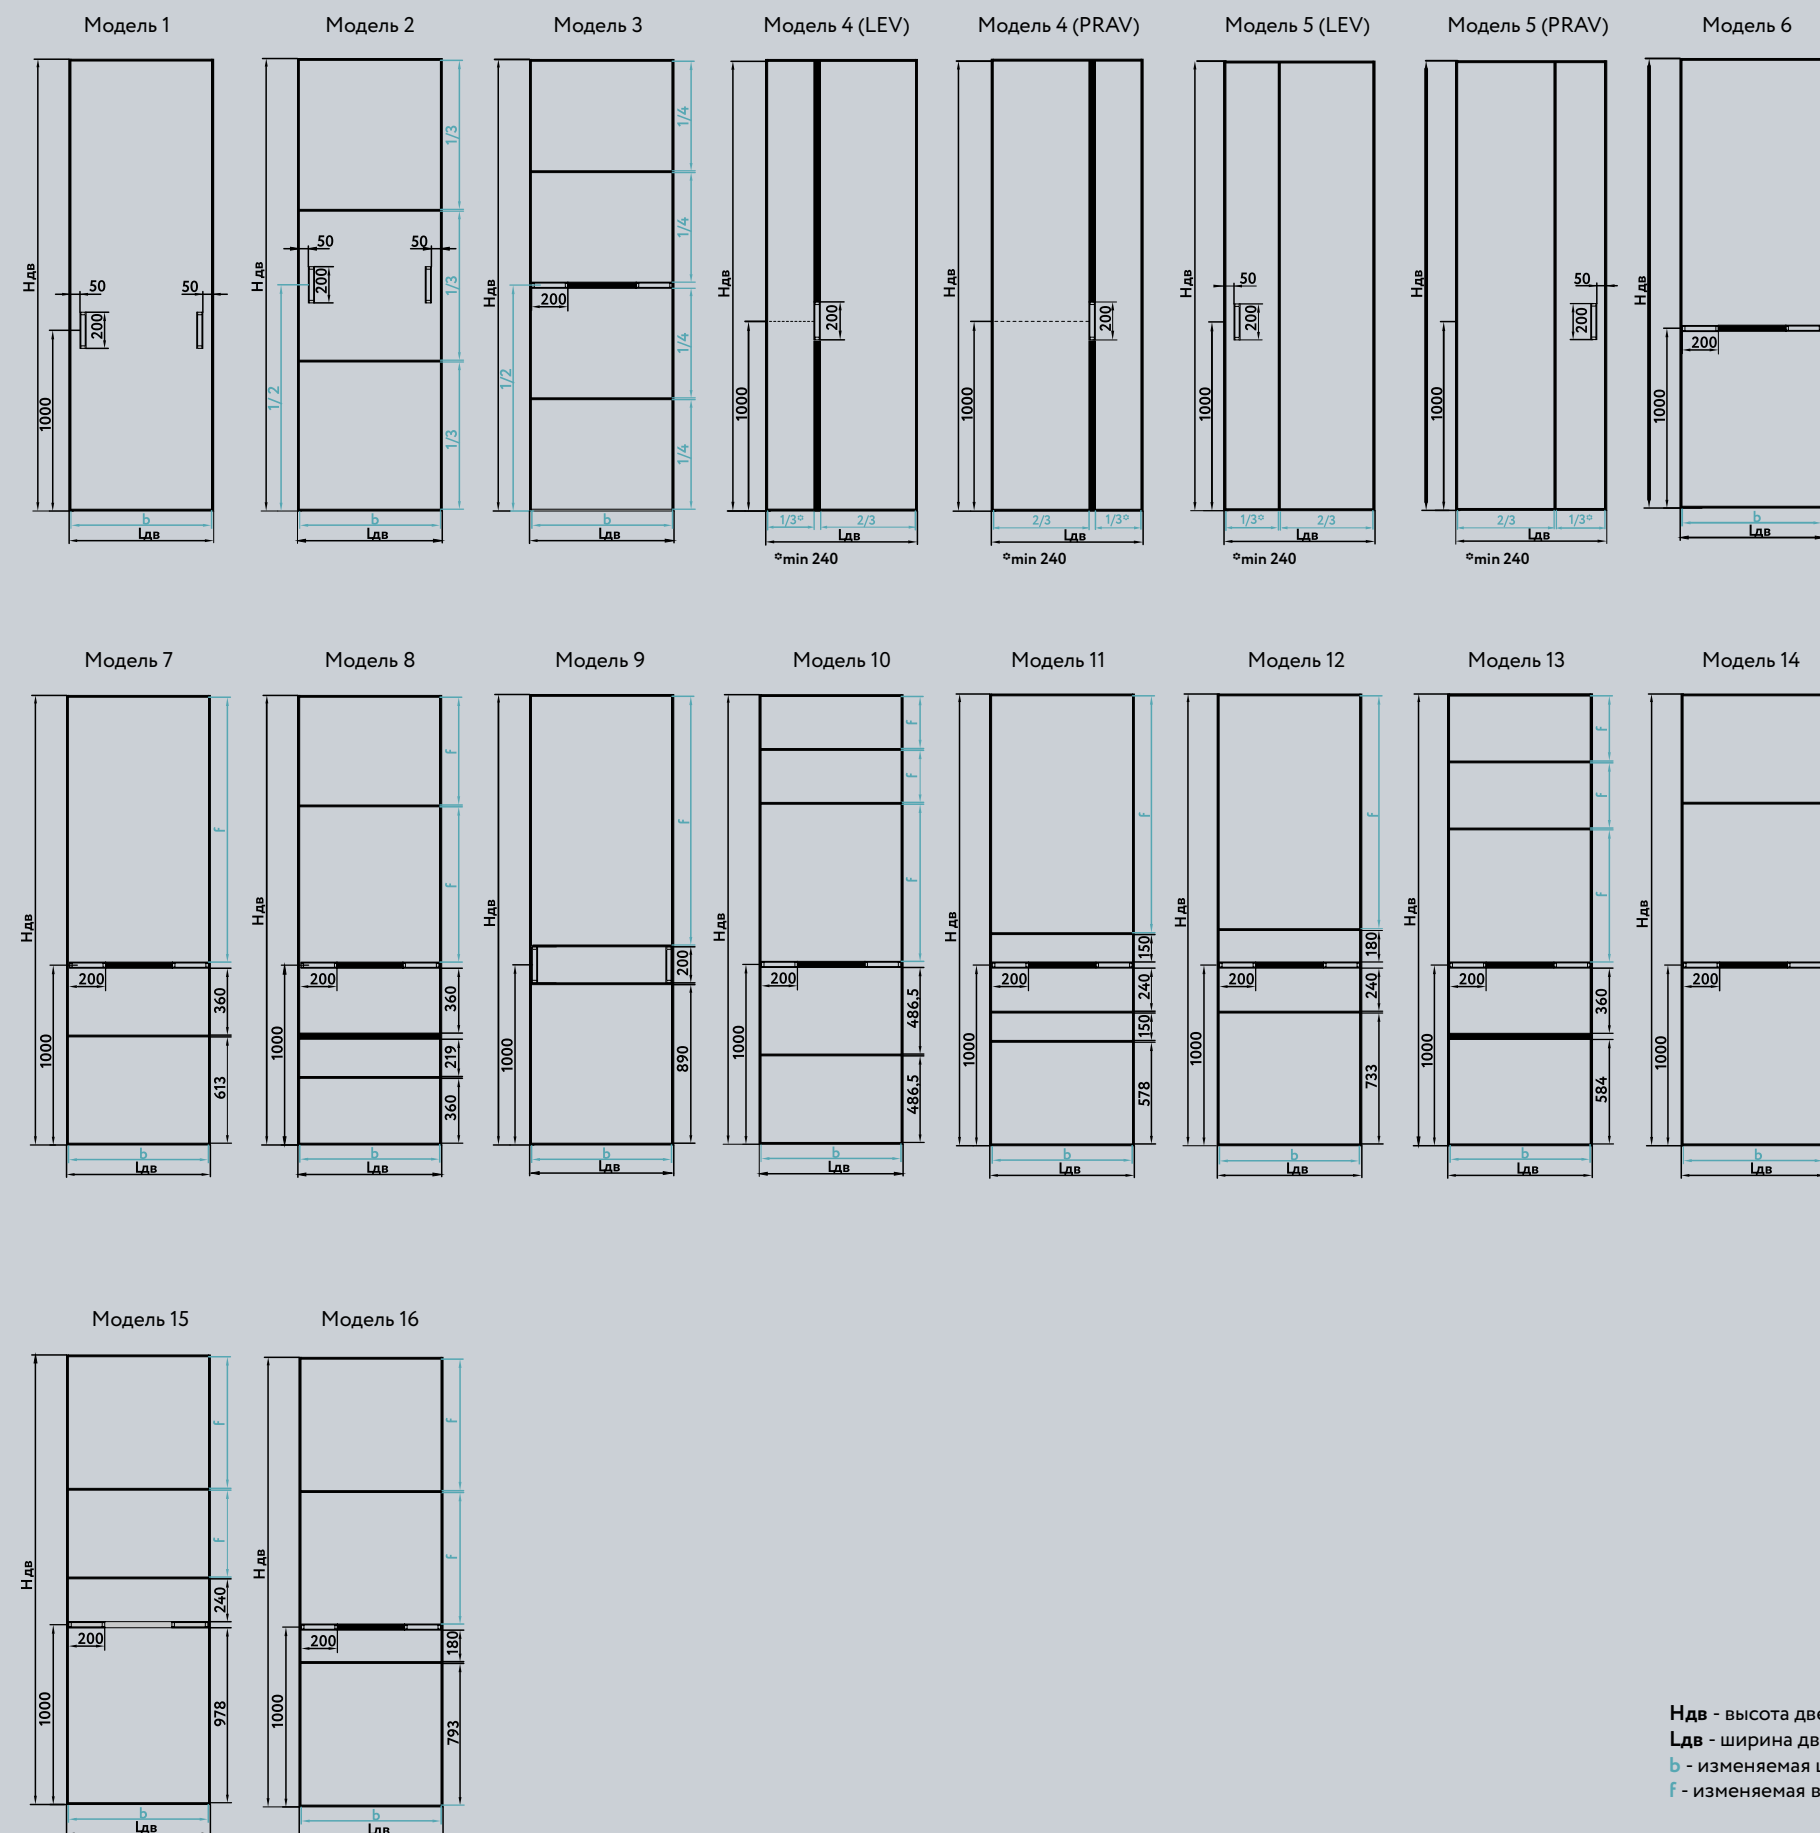

Система NOVA | Эталонный модельный ряд с материалами

Стекло цветное
Black (Черный)

Зеркало
Grey
(Серый) сатинат

H_{дв} - высота двери
L_{дв} - ширина двери
b - изменяемая ширина филенки
f - изменяемая высота филенки

Система

SLIM LINE

Система SLIM LINE — это едва заметные тонкие линии и деликатное обрамление. Двери выглядят более гармонично, благодаря внешнему единству вертикальных и горизонтальных линий. Невидимый широкий горизонтальный профиль обеспечивает необходимую жесткость конструкции и возможность установки системы со скрытой верхней направляющей на кронштейнах.