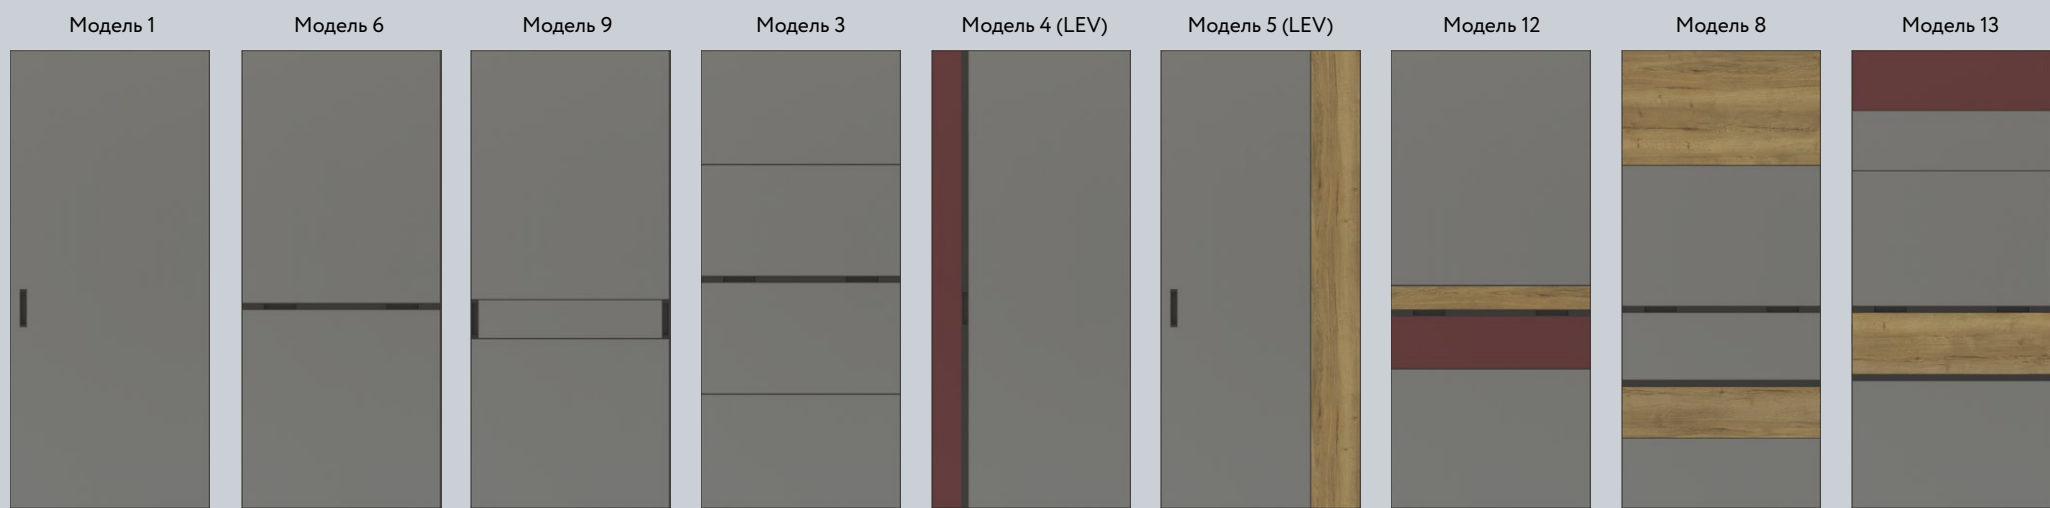

Vintage Oak
(Дуб Винтаж)

White base
(Белый базовый)

Выход за пределы всегда связан с нечто новым. Что если визуально выходящими за рамки будут декоративные материалы в фасадах, на стенах и потолке. Совмещаем их рисунок в плоскостях и растворяем двери в интерьере. Найти их можно только по ручкам – узкий алюминиевый контур практически невидим.

Система NOVA | Эталонный модельный ряд с материалами

Стекло цветное
Black (Черный)

Зеркало
Grey
(Серый) сатинат

H_{дв} - высота двери
L_{дв} - ширина двери
b - изменяемая ширина филенки
f - изменяемая высота филенки