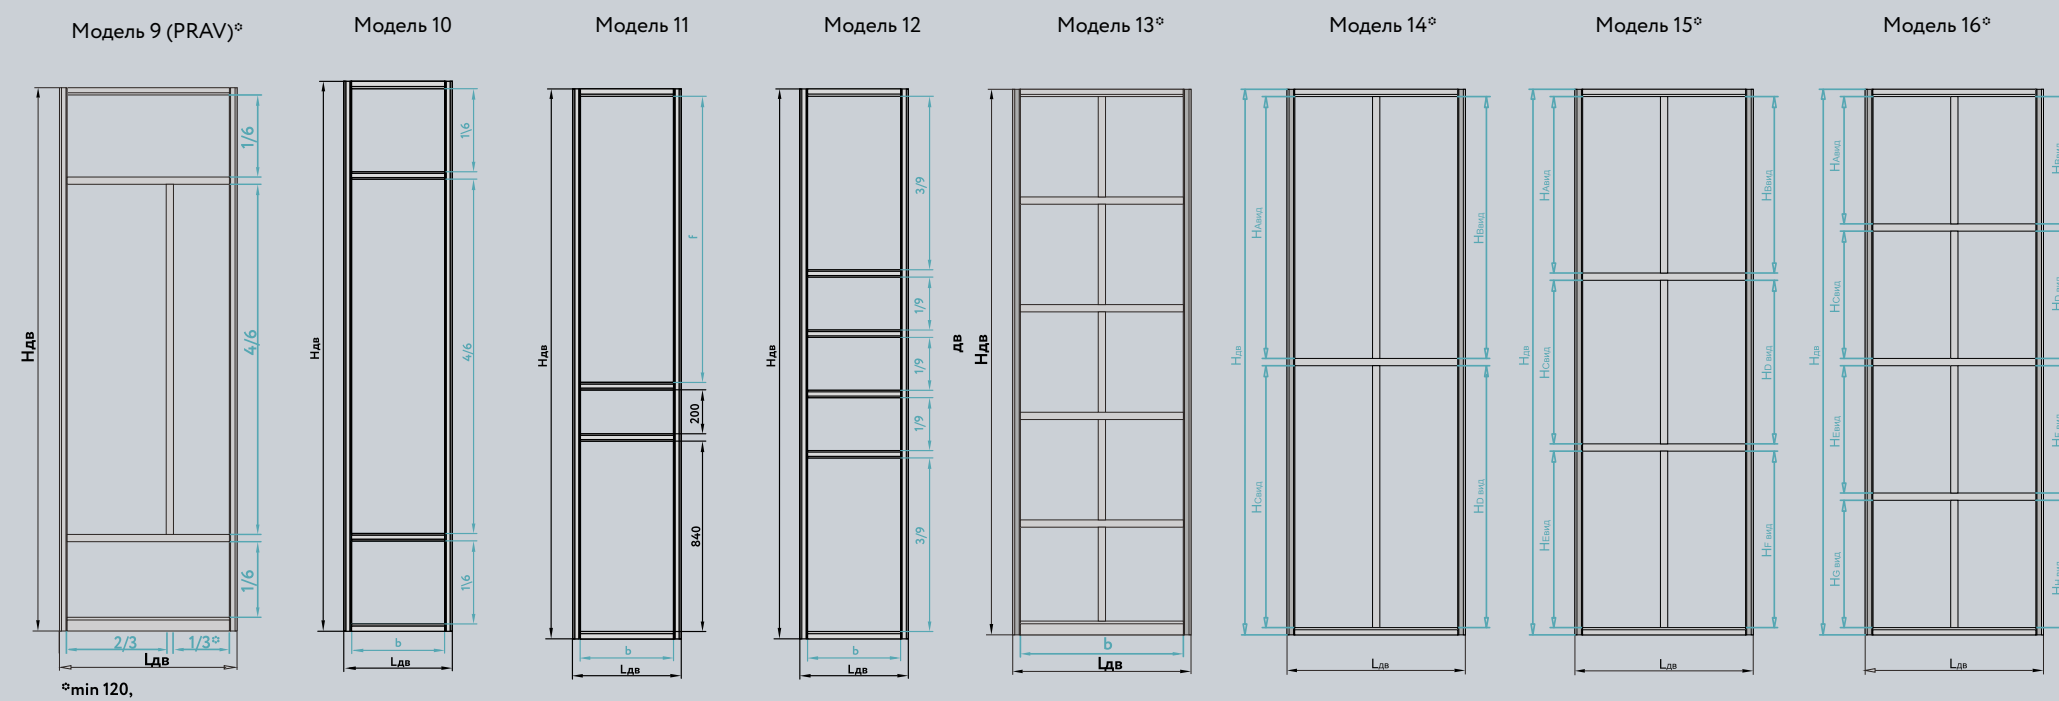

Стекло
цветное
Black (Черный)

Зеркало
Grey (Серый)
сатинат

* Горизонтальные и вертикальные рамки от системы СТАНДАРТ

Hдв - высота двери
Lдв - ширина двери
b - изменяемая ширина филенки
f - изменяемая высота филенки