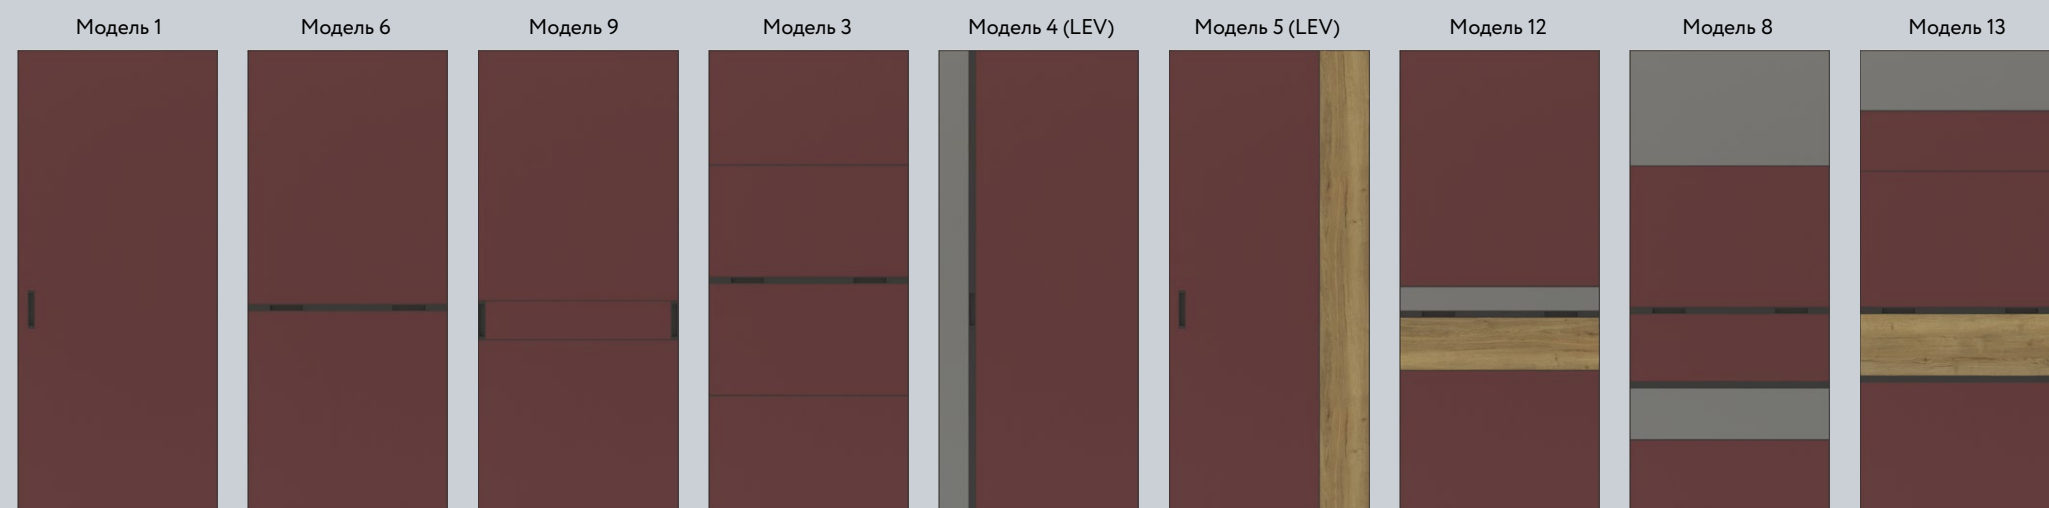

Подлинная простота в дверях – это прямые линии и лаконичные цвета. Деление на равные части вносит упорядоченность и уравнивает пространство. Белый матовый цвет подчеркивает простую геометрию. Встроенная ручка, невидимые направляющие сохраняют гармонию. Просто и со вкусом.

Vintage Oak
(Дуб Винтаж)

White base
(Белый базовый)

Выход за пределы всегда связан с нечто новым. Что если визуально выходящими за рамки будут декоративные материалы в фасадах, на стенах и потолке. Совмещаем их рисунок в плоскостях и растворяем двери в интерьере. Найти их можно только по ручкам – узкий алюминиевый контур практически невидим.

Система NOVA | Эталонный модельный ряд с материалами

Стекло цветное
Black (Черный)

Зеркало
Grey
(Серый) сатинат

H_{дв} - высота двери
L_{дв} - ширина двери
b - изменяемая ширина филенки
f - изменяемая высота филенки