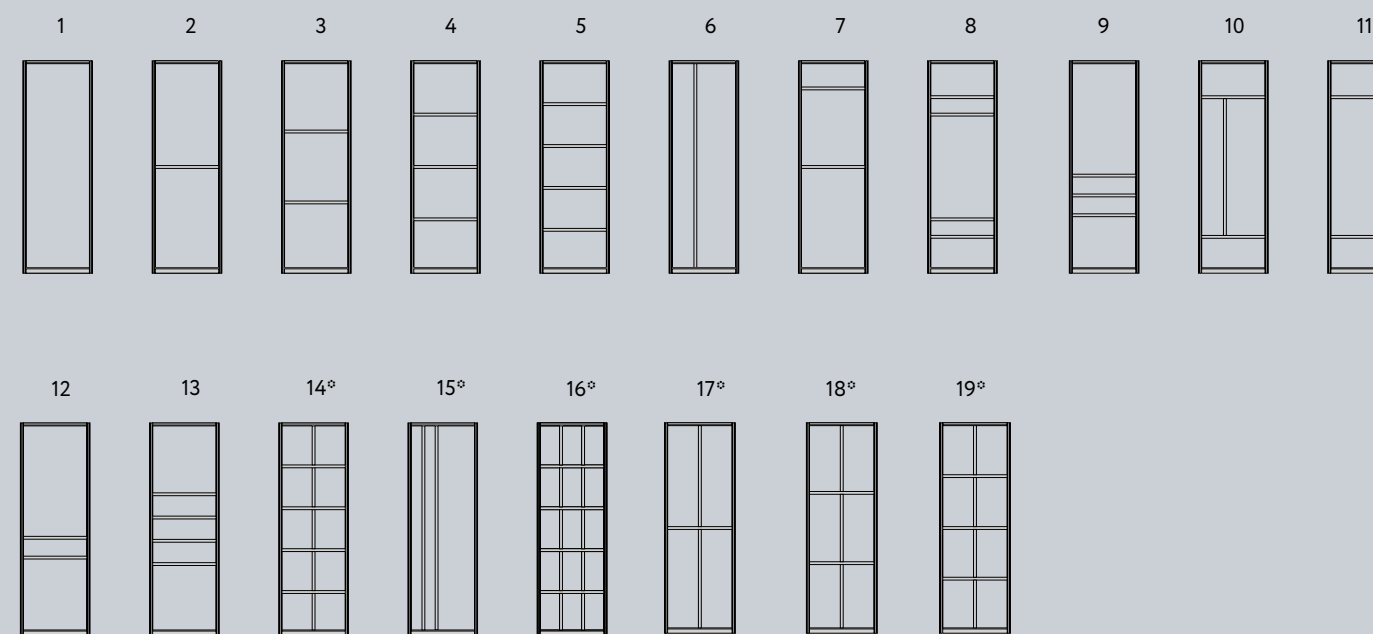

*Модели 6, 10, 14, 15, 16, 17, 18, 19 В распашной системе только при использовании регулируемого распашного механизма

| Типы систем | Типы профилей | Цветовая гамма профилей | | | | | | | | | | | | | | | | | | |
|--|--|---|--|---|--|--|---|--|--|---|---|--|--|---|---|---|---|--|--|--|
|  |  Профиль вертикальный С  Профиль вертикальный Н  Профиль вертикальный О | <table border="1"> <tr> <td> С Белый матовый</td> <td> С Н Белый глянец</td> <td> С Белый велюр</td> <td> С Дуб платина</td> <td> С Дуб дымчатый</td> <td> С Н О Серебро матовое</td> </tr> <tr> <td> С Ванильный кашемир</td> <td> С Молочный сатин</td> <td> С Н О Золото матовое</td> <td> С Н О Шампань матовая</td> <td> С Серый кашемир</td> <td> С Вельвет дарк</td> </tr> <tr> <td> С Венге темный</td> <td> С Черный велюр</td> <td> С Н Бронза матовая</td> <td colspan="3"></td> </tr> </table> |  С Белый матовый |  С Н Белый глянец |  С Белый велюр |  С Дуб платина |  С Дуб дымчатый |  С Н О Серебро матовое |  С Ванильный кашемир |  С Молочный сатин |  С Н О Золото матовое |  С Н О Шампань матовая |  С Серый кашемир |  С Вельвет дарк |  С Венге темный |  С Черный велюр |  С Н Бронза матовая | | | |
|  С Белый матовый |  С Н Белый глянец |  С Белый велюр |  С Дуб платина |  С Дуб дымчатый |  С Н О Серебро матовое | | | | | | | | | | | | | | | |
|  С Ванильный кашемир |  С Молочный сатин |  С Н О Золото матовое |  С Н О Шампань матовая |  С Серый кашемир |  С Вельвет дарк | | | | | | | | | | | | | | | |
|  С Венге темный |  С Черный велюр |  С Н Бронза матовая | | | | | | | | | | | | | | | | | | |