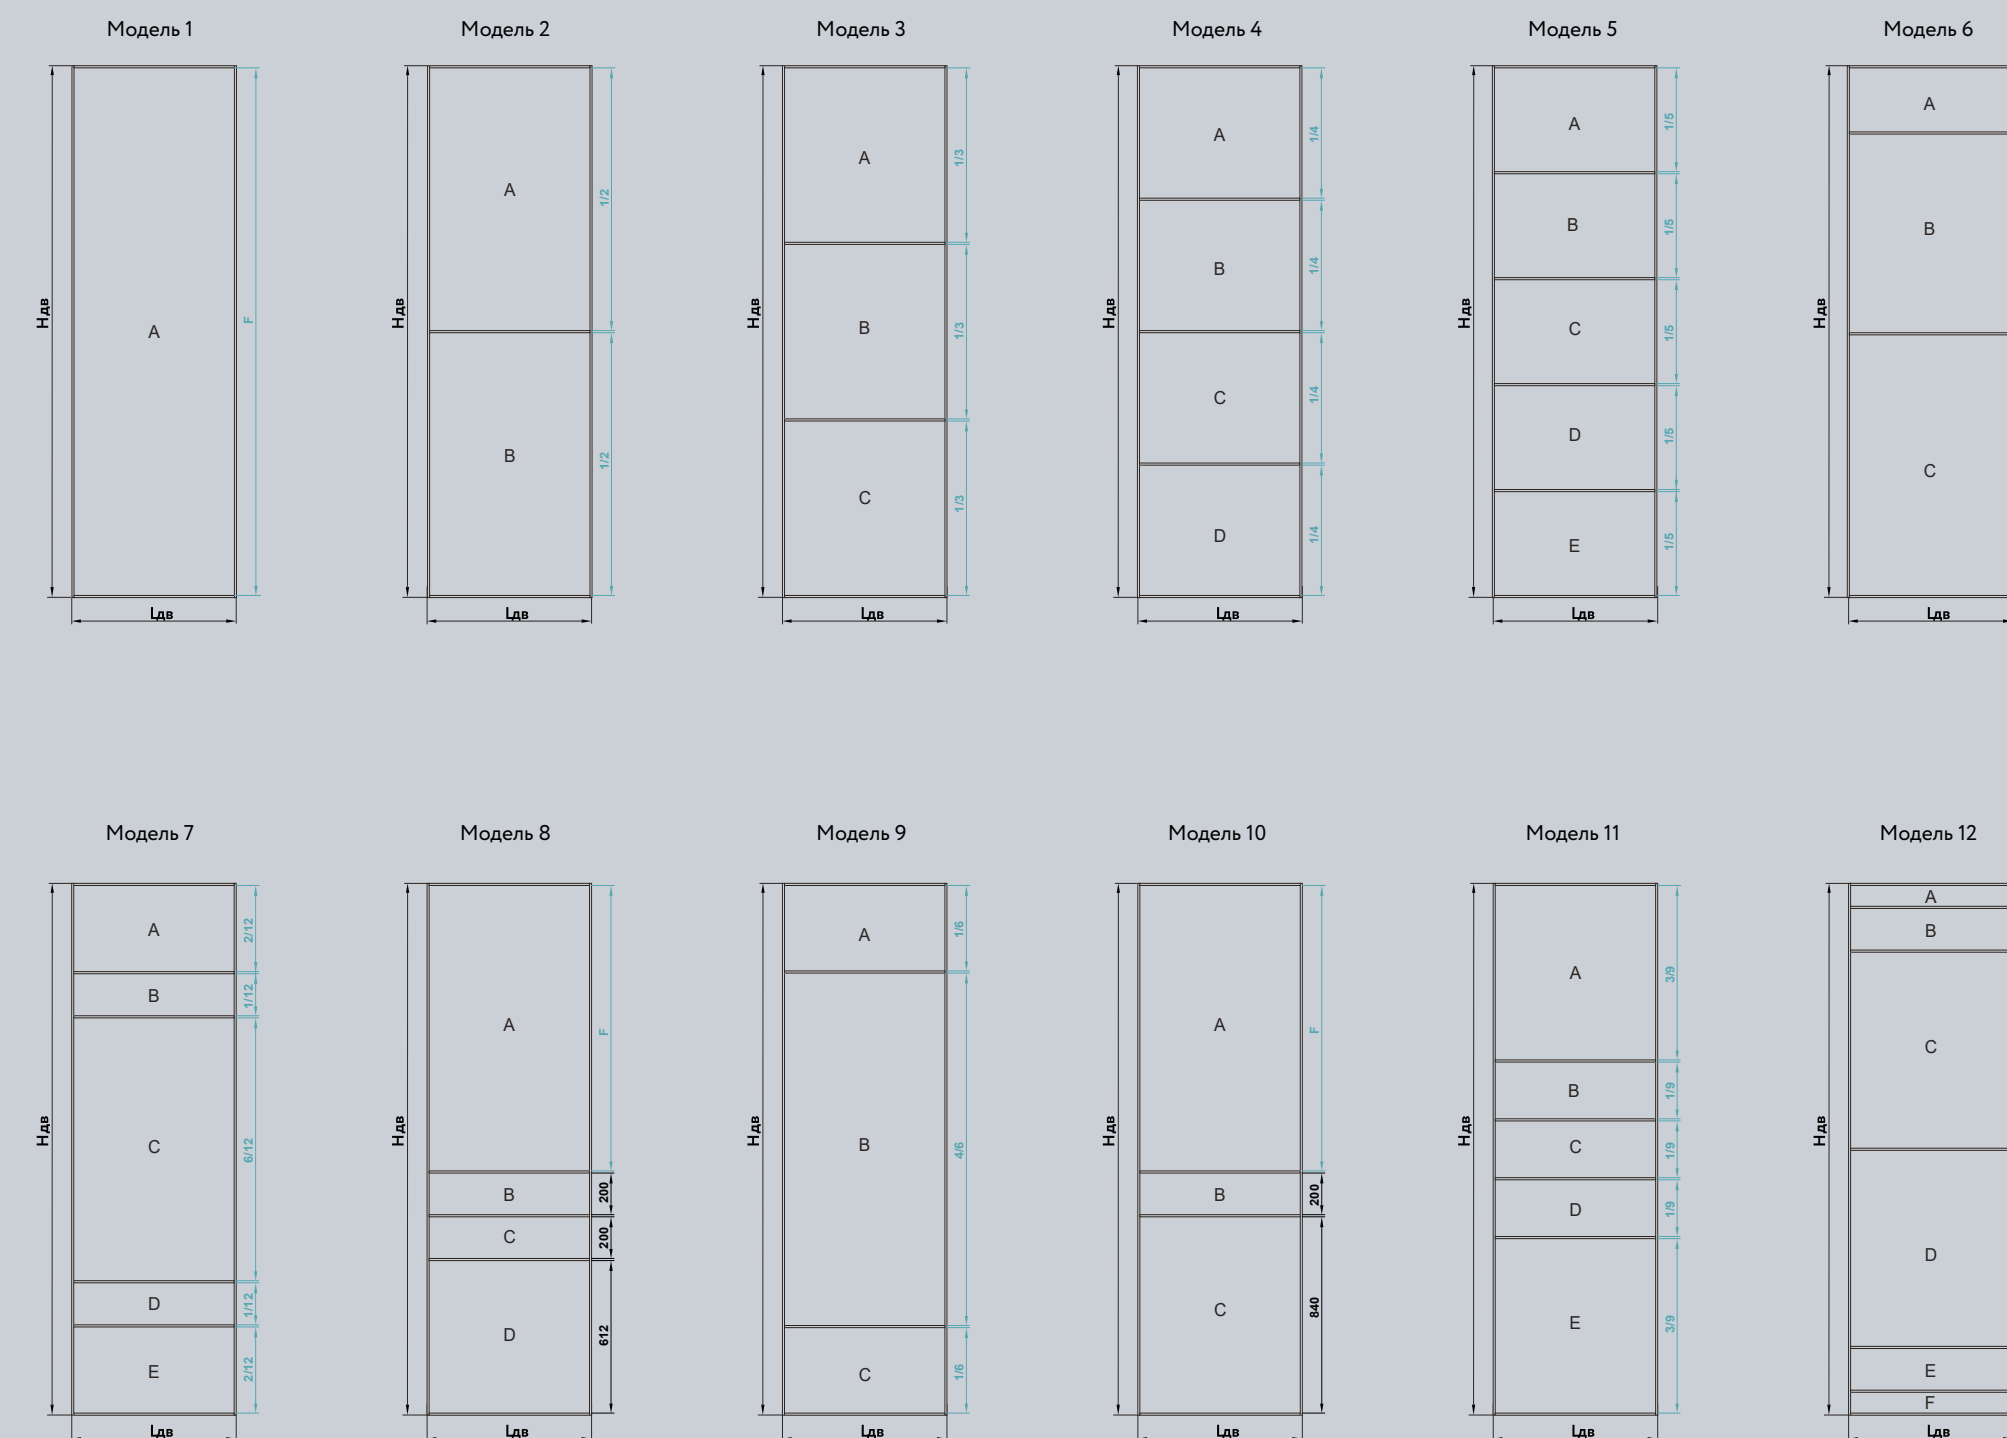

Система

SLIM LINE

Система SLIM LINE — это едва заметные тонкие линии и деликатное обрамление. Двери выглядят более гармонично, благодаря внешнему единству вертикальных и горизонтальных линий. Невидимый широкий горизонтальный профиль обеспечивает необходимую жесткость конструкции и возможность установки системы со скрытой верхней направляющей на кронштейнах.

H_{дв} - высота двери
 L_{дв} - ширина двери
 b - изменяемая ширина филенки
 f - изменяемая высота филенки

Система

4 в 1

Модульная система 4 в 1 позволяет не просто зонировать, а создавать уникальные современные конструкции. Монолитные или раздвижные перегородки, подвесные и складные двери, до потолка, узкие, широкие, полностью стеклянные или разделенные на секции. Сразу несколько решений в обрамлении черного металла — запатентованного вертикального профиля Fusion — для обустройства пространства в одном стиле.