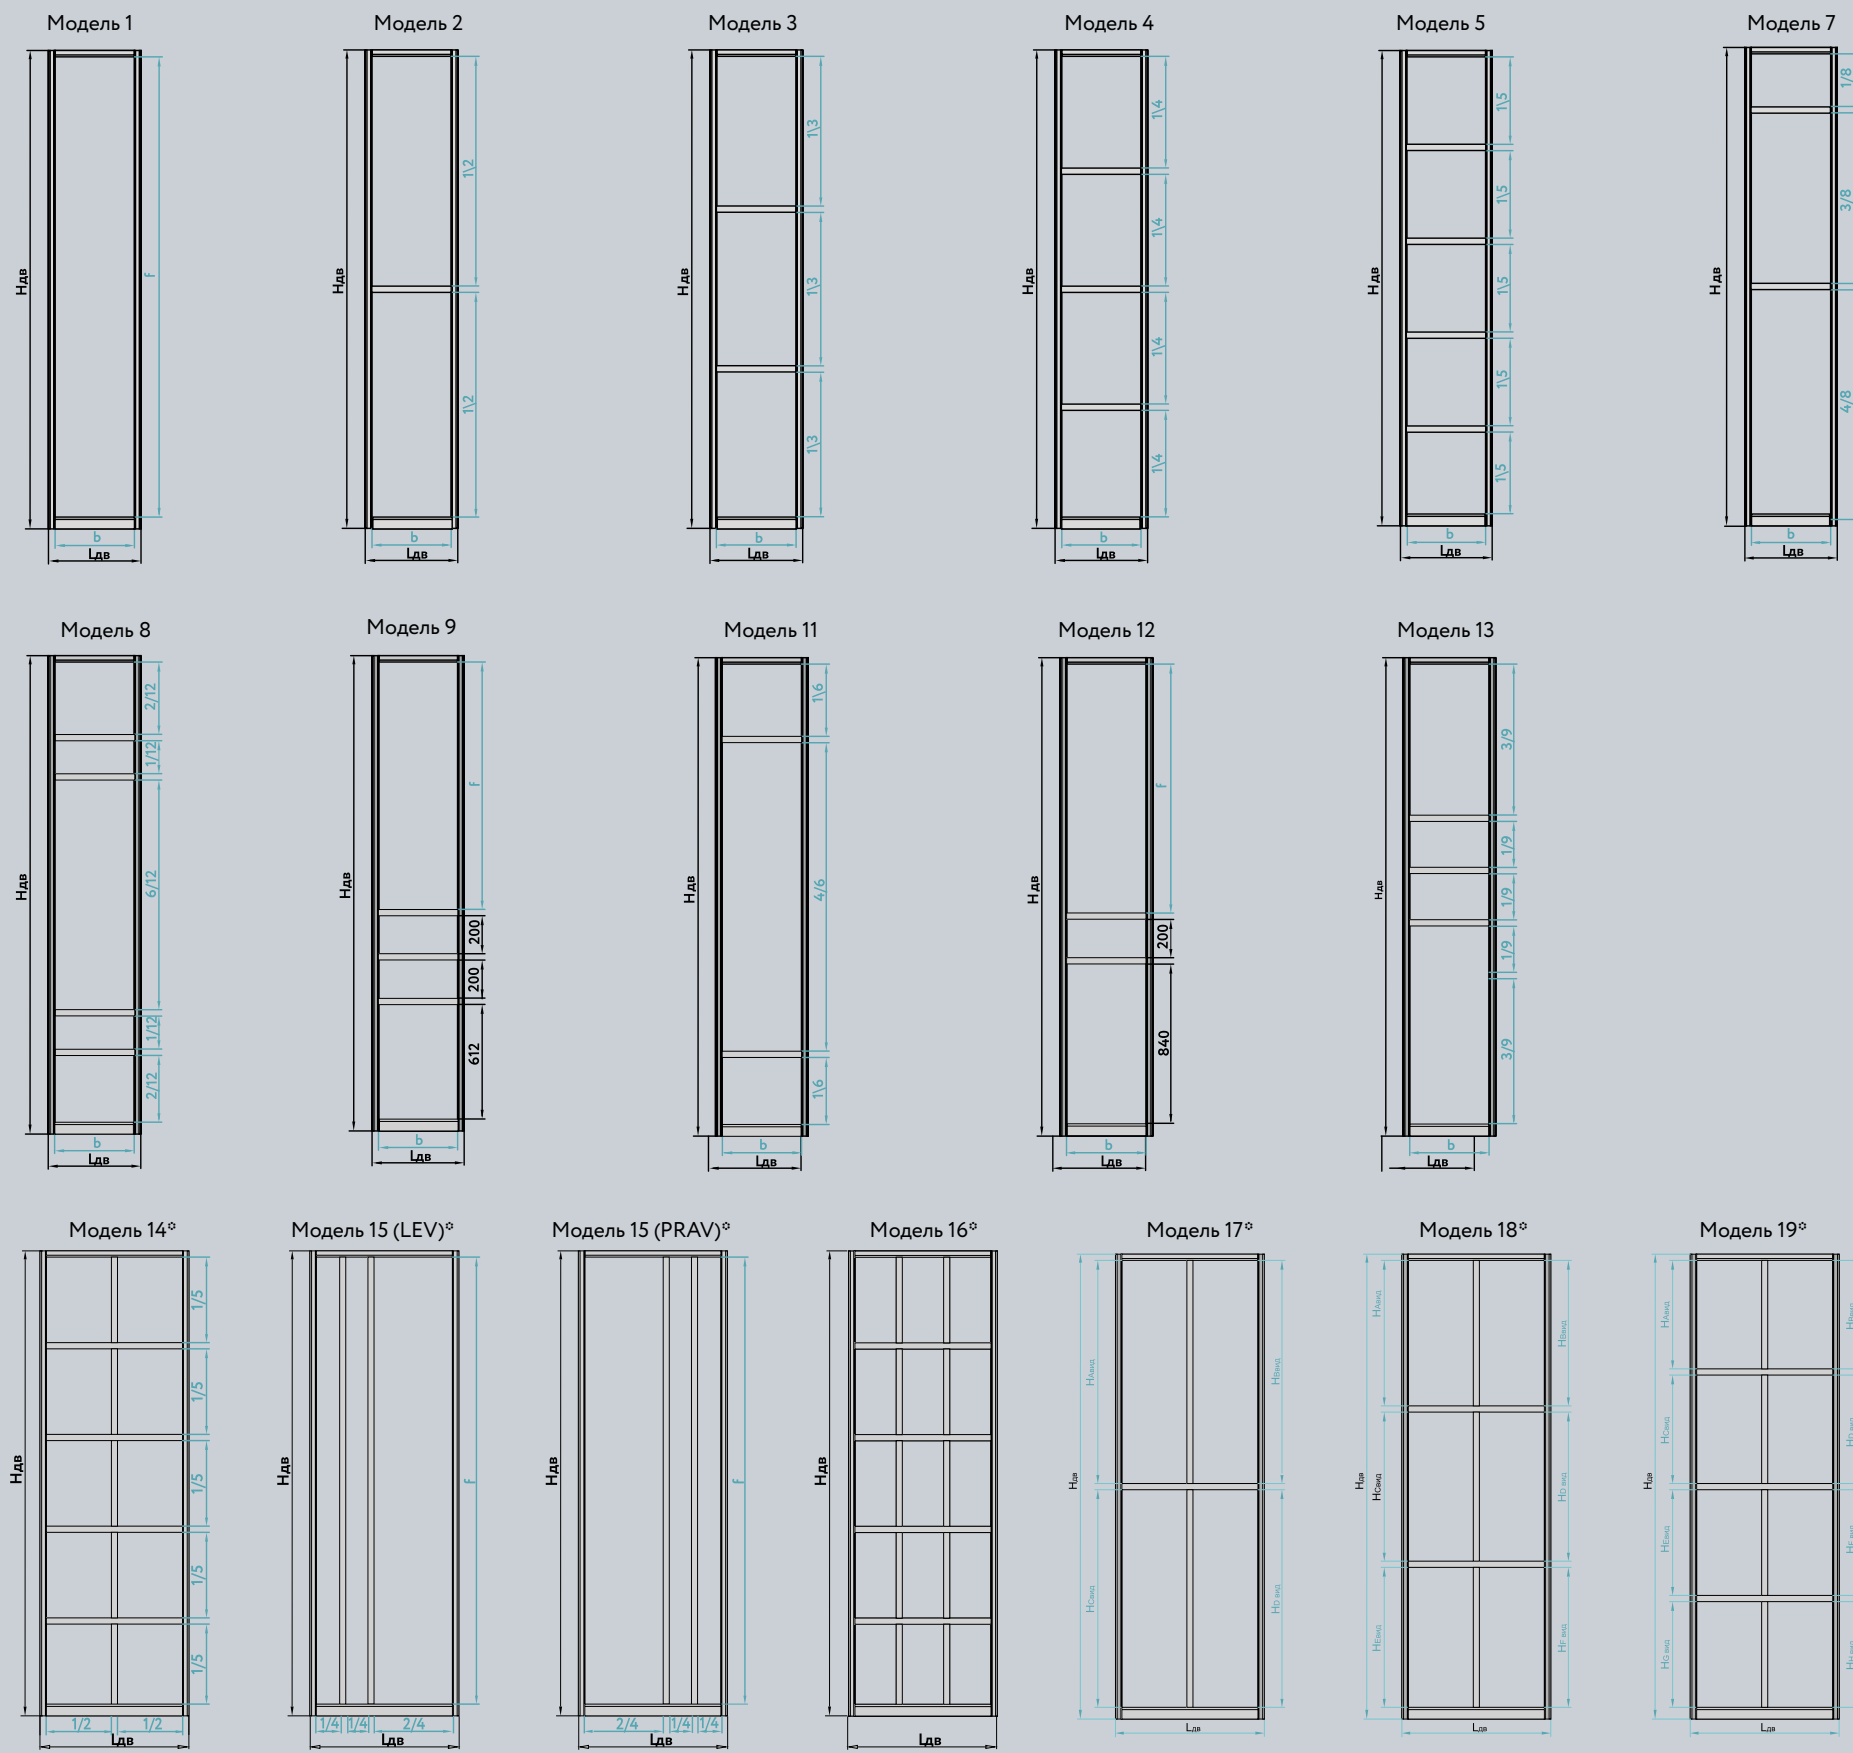

Стекло цветное
Black (Черный)

Зеркало
Grey
(Серый) сатинат

Hдв - высота двери
Лдв - ширина двери
b - изменяемая ширина филенки
f - изменяемая высота филенки

Hдв - высота двери
 Lдв - ширина двери
 b - изменяемая ширина филенки
 f - изменяемая высота филенки