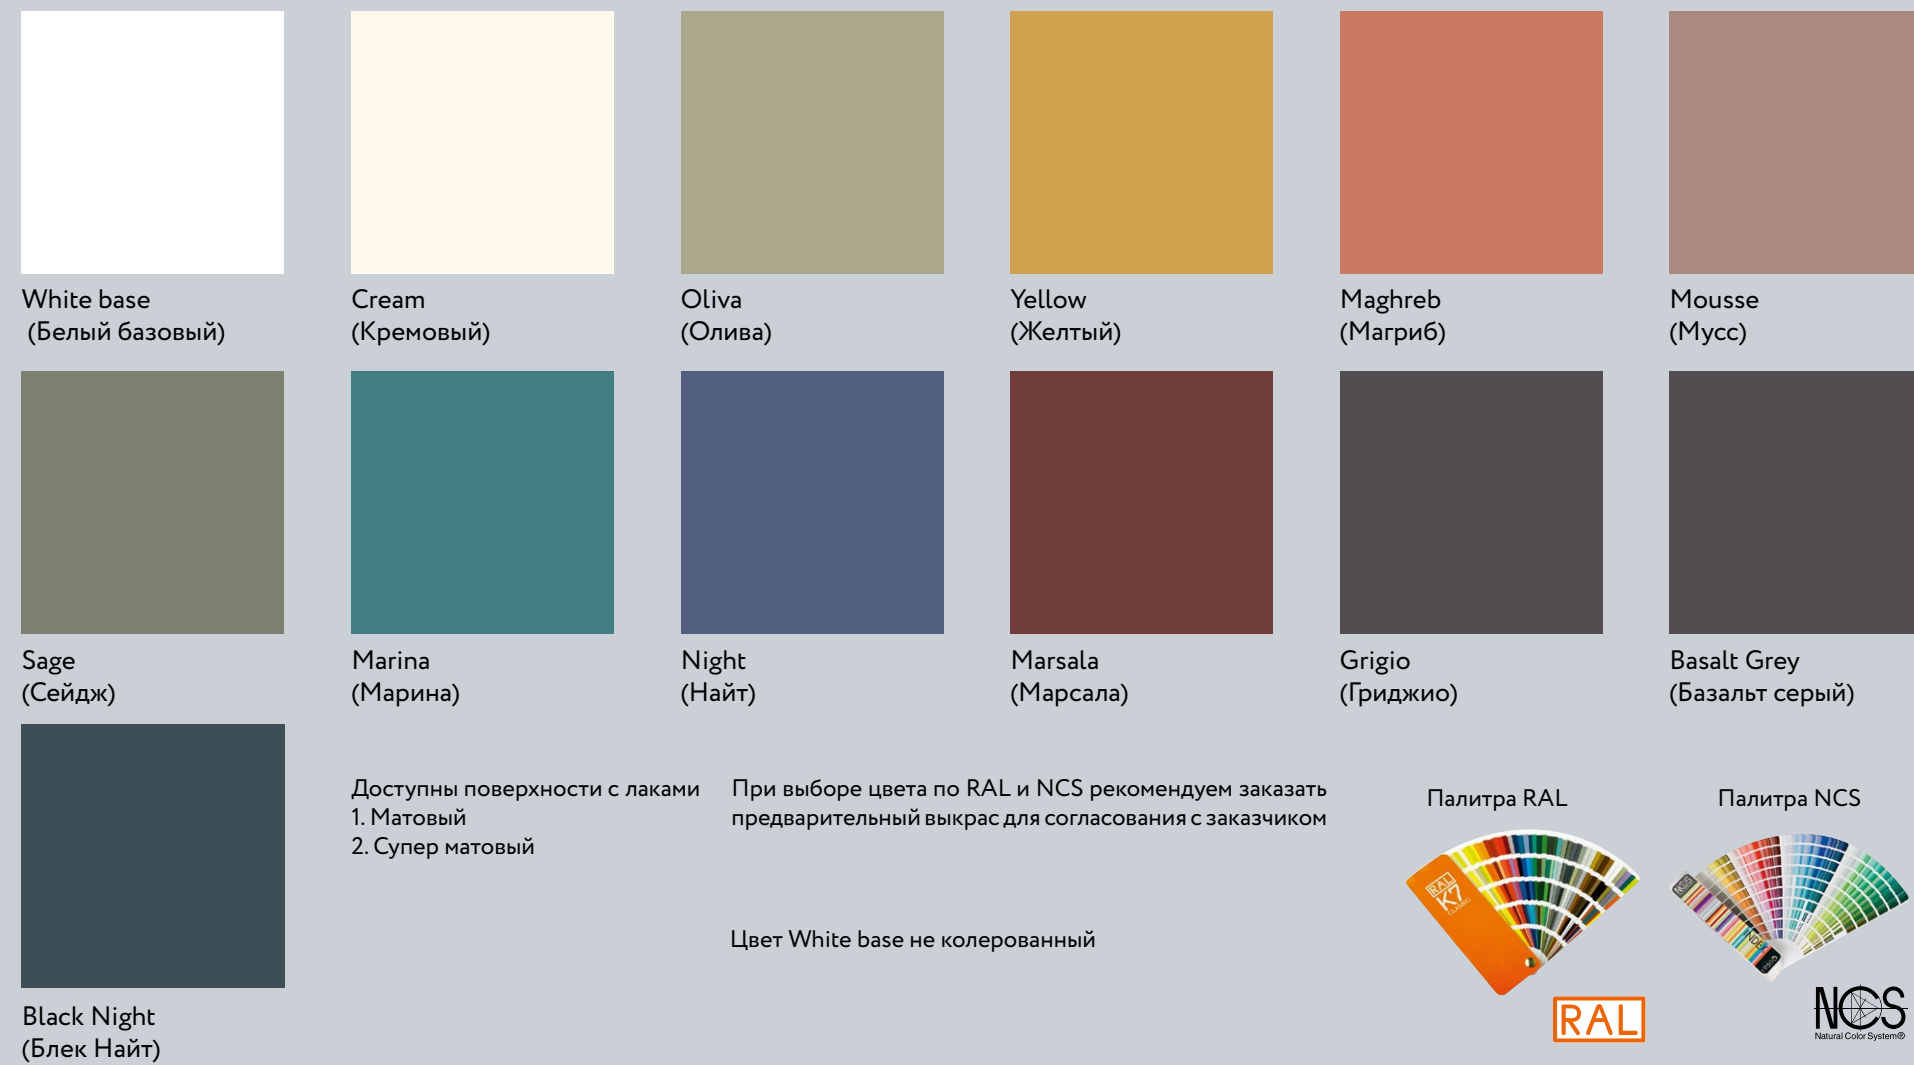

8 - Стекло сатинат
9 - Стекло Optiwhite (Осветленное) сатинат
10 - Стекло Grey (Серый) сатинат
11 - Стекло Bronze (Бронза) сатинат

12 - Зеркало Brilliant (Бриллиант), осветленное
13 - Зеркало Silver (Серебро)
14 - Зеркало Grey (Серый)
15 - Зеркало Bronze (Бронза)

16 - Зеркало Silver (Серебро) сатинат
17 - Зеркало Grey (Серый) сатинат
18 - Зеркало Bronze (Бронза) сатинат

19 - Стекло Lacobel 9003 White Pure
20 - Стекло Lacobel 1013 White Pearl
21 - Стекло цветное Black (Черный)

22 - Стекло осветленное сатинат White (Белый), RAL 9003
23 - Стекло осветленное сатинат Black (Черный)

SenseTouch | Материалы

Палитра МДФ декоров 3D экопластика

Палитра МДФ древесных декоров 3D экопластика

Палитра МДФ в акриловой эмали

Разнотекстурные декоры

Гладкая поверхность

Белый Альпийский
W1100/ST9

Белый классический
W960/SM

Белый Премиум
W1000/ST9

Крем бежевый
U222/ST9

Бежевый песок
U156/ST9