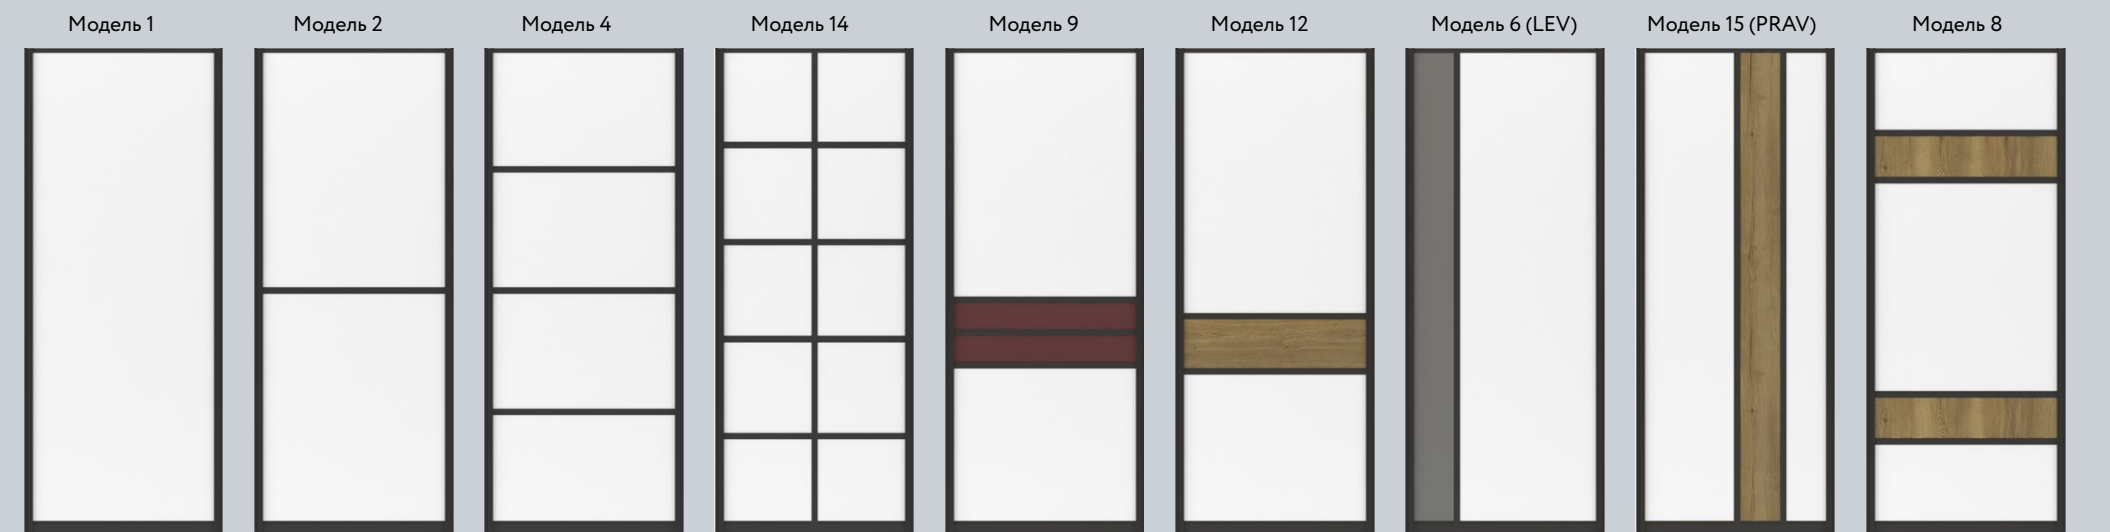

Vintage Oak
(Дуб Винтаж)Стекло Lacobel
9003 White PureЗеркало Silver
(Серебро)

Современная спальня подразумевает отсутствие лишних деталей, формы мебели максимально упрощены, а декор практически отсутствует. За счет этого пространство спальни кажется просторным и светлым. Характер стилистики выражается в правильно подобранных цветах и фактурах. Чаще всего это монохромные интерьеры: серые, белые или пастельные оттенки. Уйти от мрачности и скуки помогает шкаф. Глянцевое стекло «White» в верхней части зрительно приподнимает потолок. Текстурированная вставка из шпона вносит неповторимый облик и изысканность. Зеркало внизу расширяет пространство.

Стекло цветное
Black (Черный)

Черный цвет в интерьере — символ аристократичности и роскоши. Он вне моды и времени, главное правильно его дозировать и совмещать.

Большой встроенный шкаф с черными фасадами выглядит в высшей степени элегантно, абсолютно не давит, а наоборот стирает границы и словно уходит в бесконечность. Размещенный на белом фоне он смотрится еще выразительней, а черное стекло фасадов делает его загадочным и магически притягательным. Глянцевая поверхность стекла мягко отражает, увеличивает пространство, а зеркальные блики добавляют объема. Фурнитура из черного металла — идеально завершает композицию.

Стекло цветное
Black (Черный)

Зеркало
Grey
(Серый) сатинат

Hдв - высота двери
Лдв - ширина двери
b - изменяемая ширина филенки
f - изменяемая высота филенки

Hдв - высота двери
 Lдв - ширина двери
 b - изменяемая ширина филенки
 f - изменяемая высота филенки