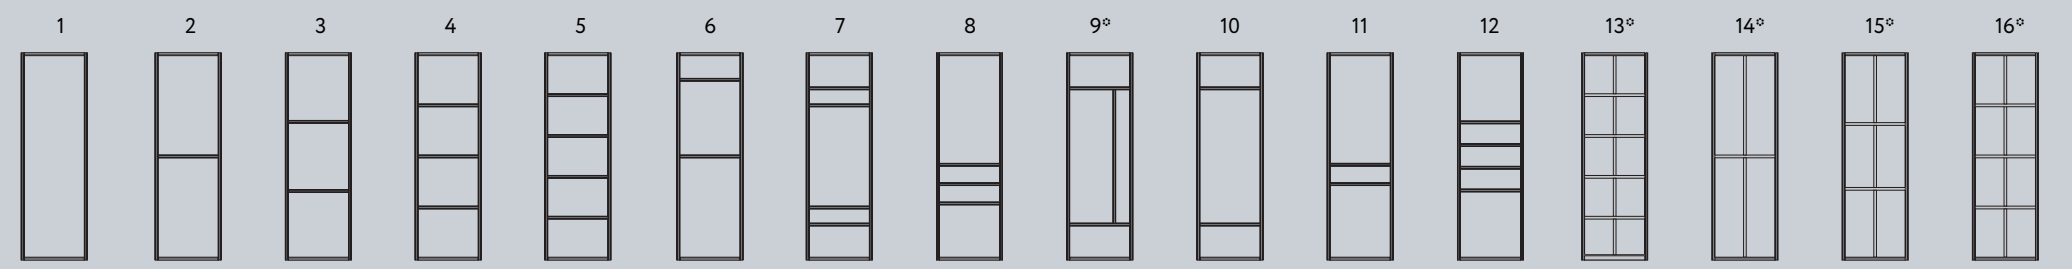

Каталог
продукции **2024**

Sense Touch Коллекция
современных дверей

| Типы систем | Типы профилей | Цветовая гамма профилей |
|--|--|---|
| <p>NOVA</p>  <p>Раздвижные двери</p> |  <p>Профиль вертикальный NOVA</p> | <p>NOVA</p>  <p>Серебро матовое Белый глянец Черный матовый</p> |
| <p>SLIM LINE</p>  <p>Раздвижные двери</p> <p>Фурнитура стразовые цепи</p> |  <p>Профиль вертикальный SLIM Профиль вертикальный SLIM MAX</p>  <p>Профиль вертикальный SLIM декор</p> | <p>SLIM SLIM MAX SLIM SLIM MAX SLIM SLIM MAX SLIM SLIM декор SLIM декор SLIM декор</p>  <p>Серебро матовое Белый глянец Черный матовый Шампань матовая Серебро матовое Белый глянец Черный матовый</p>  <p>Серебро, кристалл прозрачный Серебро, кристалл темно-синий Серебро, кристалл черный Золото, кристалл прозрачный Вороненая сталь, кристалл черный</p> |
| <p>4 в 1</p>  <p>Подвесные двери</p>  <p>Распашные двери</p> |  <p>Профиль вертикальный Fusion Профиль вертикальный Smart</p> | <p>Fusion Smart Fusion Fusion Smart Fusion Fusion</p>  <p>Серебро матовое Белый матовый Черный матовый Слоновая кость Дуб белый</p> <p>Fusion Fusion Fusion</p> <p>Венге темный Антрацит Золото крацованное</p> |
| <p>Стационарные перегородки</p>  |  <p>Профиль вертикальный Fusion</p> | <p>Fusion Smart Fusion Fusion Smart Fusion Fusion</p>  <p>Серебро матовое Белый матовый Черный матовый Слоновая кость Дуб белый</p> <p>Fusion Fusion Fusion</p> <p>Венге темный Антрацит Золото крацованное</p> |
| <p>Складные двери</p>  |  <p>Профиль вертикальный Fusion</p> | <p>Fusion Smart Fusion Fusion Smart Fusion Fusion</p>  <p>Серебро матовое Белый матовый Черный матовый Слоновая кость Дуб белый</p> <p>Fusion Fusion Fusion</p> <p>Венге темный Антрацит Золото крацованное</p> |