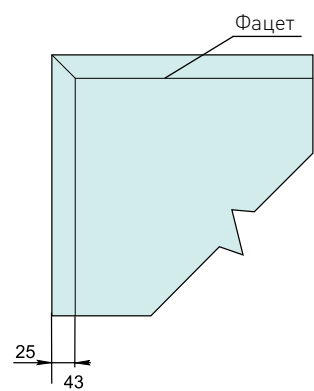

Размеры дверей серии Verona (Верона)

Обработка стекла/зеркала

Периметр зеркала/стекла обрамляет фацет шириной 25 мм.

Высота центральной вставки не зависит от размеров полотна двери.

Конструктивные возможности

Конструктив для раздвижных дверей коллекций Италия и Франция

Схема односторонней двери

Схема двухсторонней двери

Конструктив для раздвижных дверей коллекций Color Stories

Схема односторонней двери