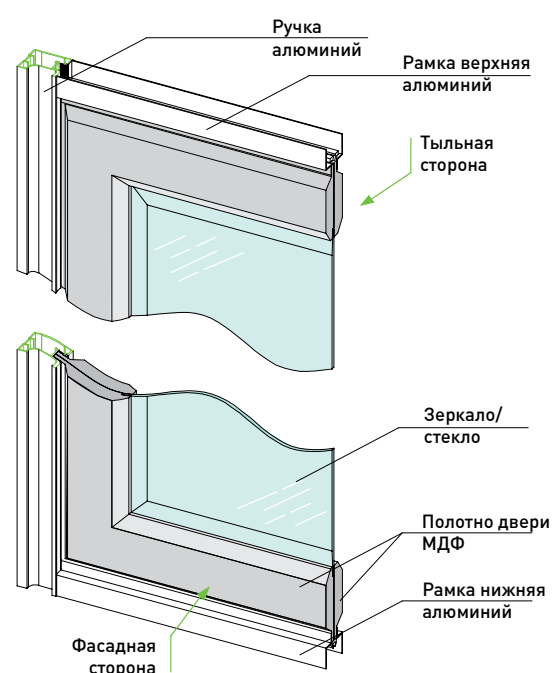

Размеры дверей серии Verona (Верона)

Обработка стекла/зеркала

Периметр зеркала/стекла обрамляет фацет шириной 25 мм.

Высота центральной вставки не зависит от размеров полотна двери.

Конструктивные возможности

Конструктив для раздвижных дверей коллекций Италия и Франция

Схема односторонней двери

Схема двухсторонней двери

Конструктив для раздвижных дверей коллекций Color Stories

Схема односторонней двери