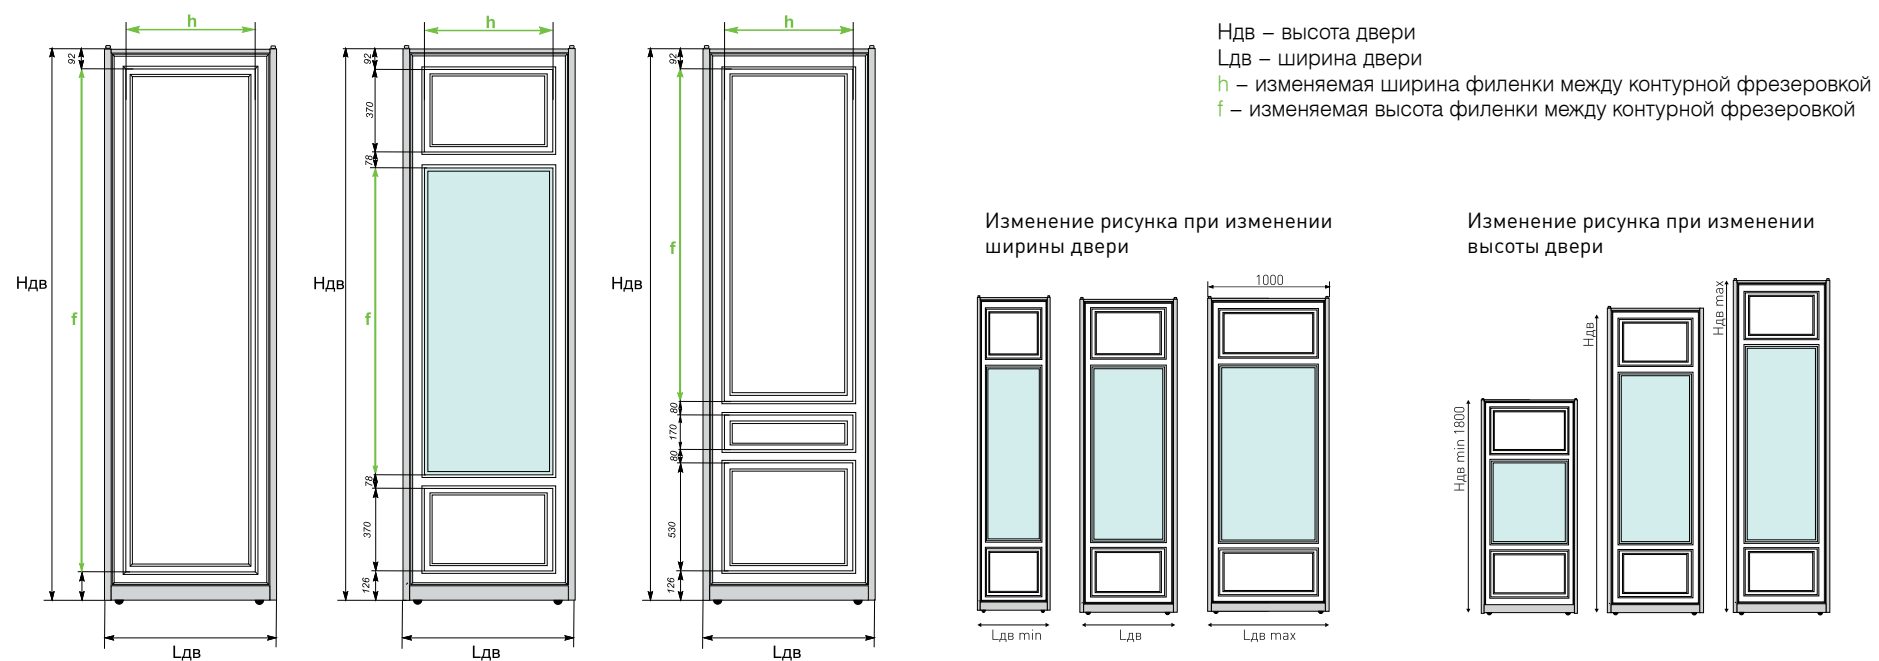

Размеры дверей серии Verona (Верона)

Обработка стекла/зеркала

Периметр зеркала/стекла обрамляет фацет шириной 25 мм.

Высота центральной вставки не зависит от размеров полотна двери.

Конструктивные возможности

Конструктив для раздвижных дверей коллекций Италия и Франция

Схема односторонней двери

Схема двухсторонней двери

Конструктив для раздвижных дверей коллекций Color Stories

Схема односторонней двери