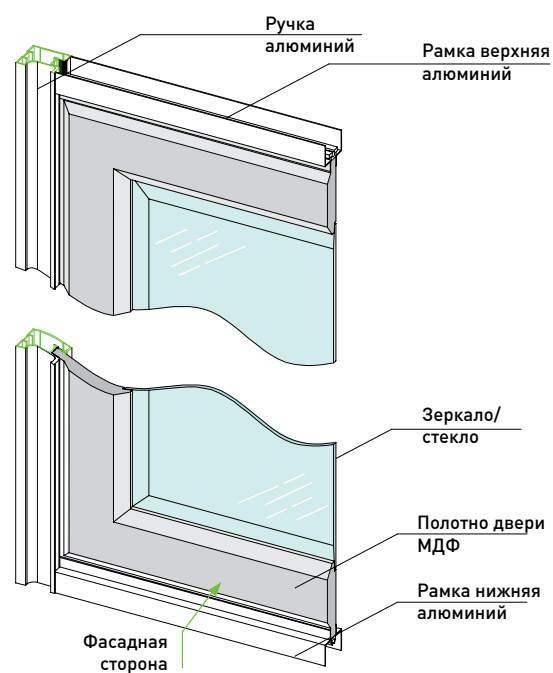

Размеры дверей серии Verona (Верона)

Обработка стекла/зеркала

Периметр зеркала/стекла обрамляет фацет шириной 25 мм.

Высота центральной вставки не зависит от размеров полотна двери.

Конструктивные возможности

Конструктив для раздвижных дверей коллекций Италия и Франция

Схема односторонней двери

Схема двухсторонней двери

Конструктив для раздвижных дверей коллекций Color Stories

Схема односторонней двери