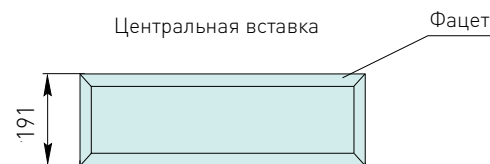

Размеры дверей серии Verona (Верона)

Обработка стекла/зеркала

Периметр зеркала/стекла обрамляет фацет шириной 25 мм.

Высота центральной вставки не зависит от размеров полотна двери.

Конструктивные возможности

Конструктив для раздвижных дверей коллекций Италия и Франция

Схема односторонней двери

Схема двухсторонней двери

Конструктив для раздвижных дверей коллекций Color Stories

Схема односторонней двери